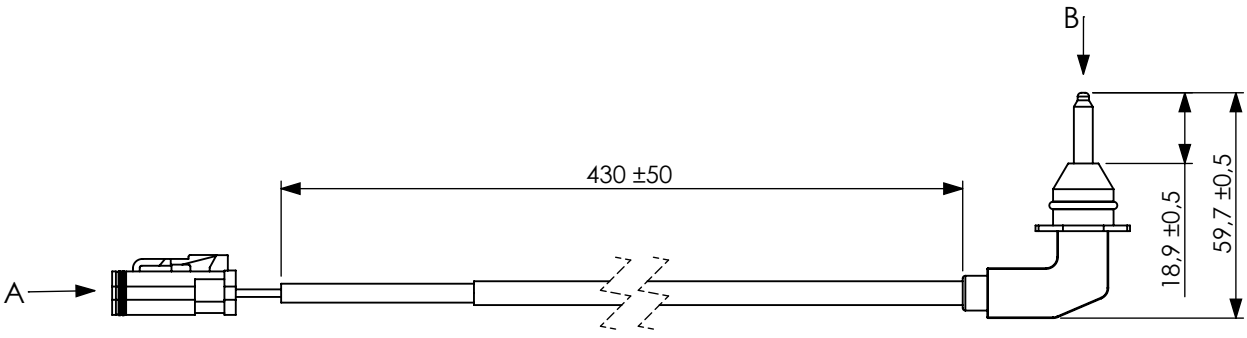

1 2 3 4

A

Technical data/ Datos técnicos:

According to/ En referencia a:	1871772
Operating temperature range/ Rango de temperatura:	-40°C a/to 80°C
Weight/Peso:	78,5 gr

A

B

B

C

F

Modification	4				Drawn		
	3				24/07/20 S.F.		
	2				Checked		
	1				24/07/20 E.L.		
	nº	Modified	Date	Reason	General Tolerance	Assembly	
Comments					ISO 2768 c-K	Part name	Temperature sensor/Sensor de temperatura
					Material	ID. Reference	2260067
					-	Scale: 1/2	
					-	Review: 0	