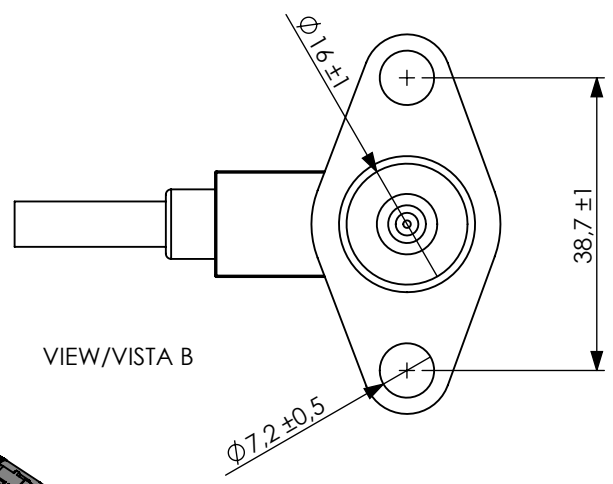

1 2 3 4

A

Technical data/ Datos técnicos:

According to/ En referencia a:	1871772
Operating temperature range/ Rango de temperatura:	-40°C a/to 80°C
Weight/Peso:	78,5 gr

A

B

B

C

C

D

D

E

E

F

F

Modification	4				Drawn		
	3				24/07/20 S.F.		
	2				Checked		
	1				24/07/20 E.L.		
	nº	Modified	Date	Reason	General Tolerance	Assembly	
Comments					ISO 2768 c-K	Part name	Temperature sensor/Sensor de temperatura
					Material	ID. Reference	2260067
					-	Scale: 1/2	
					-	Review: 0	

Sheet 1/1