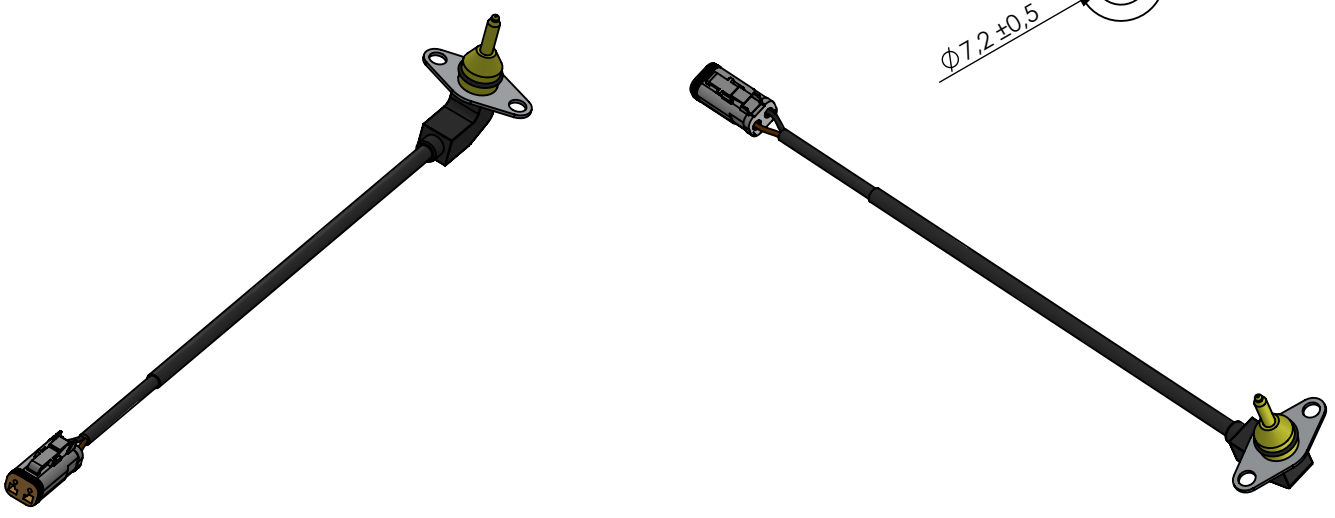

1 2 3 4

A

Technical data/ Datos técnicos:

According to/ En referencia a:	1871772
Operating temperature range/ Rango de temperatura:	-40°C a/to 80°C
Weight/Peso:	78,5 gr

A

B

B

C

C

VIEW/VISTA A

VIEW/VISTA B

D

D

E

E

F

F

Modification	4				Drawn		
	3				24/07/20 S.F.		
	2				Checked		
	1				24/07/20 E.L.		
	nº	Modified	Date	Reason	General Tolerance	Assembly	
Comments					ISO 2768 c-K	Part name	Temperature sensor/Sensor de temperatura
					Material	ID. Reference	2260067
					-	Scale: 1/2	
					-	Review: 0	