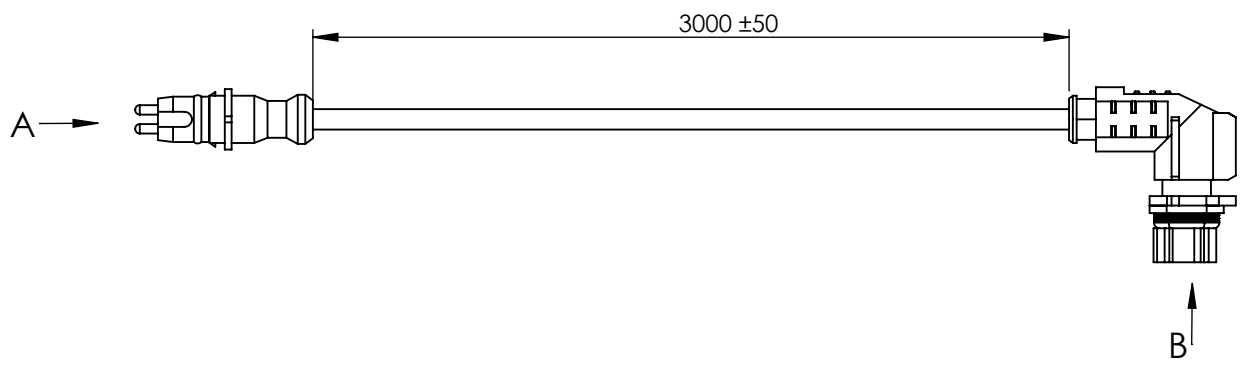

1 2 3 4

A

Technical data/ Datos técnicos:

According to/En referencia a:	4497230300
Operating temperature range/ Rango de temperatura:	-40°C a/to 80°C
Weight/Peso:	143,5 gr

A

B

B

C

F

Modification	4				Drawn	
	3				26/08/20 S.F.	
	2				Checked	
	1				26/08/20 E.L.	
	nº	Modified	Date	Reason	General Tolerance	Assembly
Comments					ISO 2768 c-K	Part name
					Material	ID. Reference
					-	Scale: 1/2
						Review: 0

-	
Speed sensor cable/Cable alargador sensor	
2260073	
	Sheet 1/1