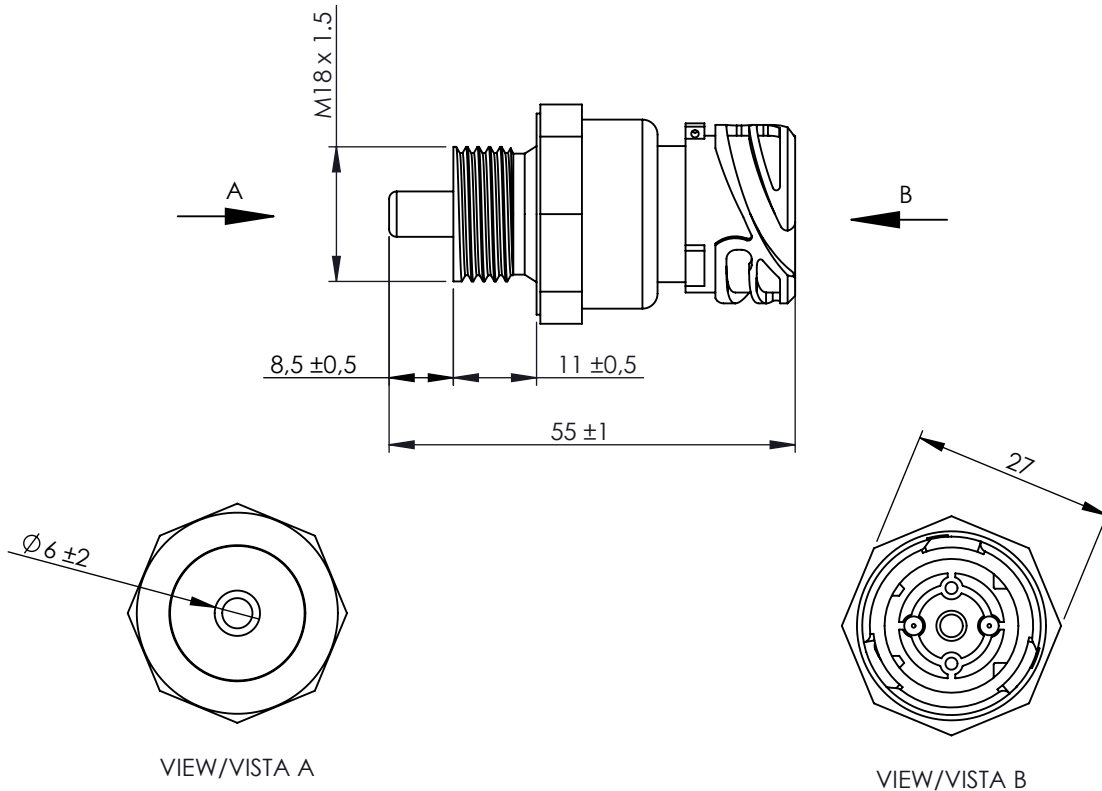

Technical data/ Datos técnicos:

According to / En referencia a:	2007380
Rest position / Estado de reposo:	Normally opened/ Normalmente abierto
Operating temperature range/Rango de temperatura:	-40°C a/to 80°C
Weight/Peso:	52 gr

Modification	4				Drawn	
	3				09/07/20 S.F.	
	2				Checked	
	1				09/07/20 E.L.	
	nº	Modified	Date	Reason	General Tolerance	Assembly
Comments					ISO 2768 c-K	Part name
					Material	ID. Reference
					-	Scale: 1/1
					-	Review: 0