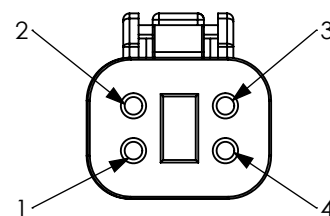

1

2

3

4

Technical data/ Datos técnicos:

According to / En referencia a:	1862800
Thermal range of application / Rango de temperatura:	-40°C to/ a +80°C
Measuring range/ Campo de medida:	0-5 bar
Weight/Peso:	163 gr

PIN 1	GND/MASA
PIN 2	+5V
PIN 3	TEMPERATURE SIGNAL/ SEÑAL DE TEMPERATURA
PIN 4	PRESSURE SIGNAL/ SEÑAL DE PRESIÓN

VIEW/VISTA A

Modification

4					Drawn
3					14/07/20 S.F.
2					Checked
1					14/07/20 E.L.

F

nº	Modified	Date	Reason	General Tolerance	Assembly	-
Comments				ISO 2768 c-K	Part name	Pressure switch/Sensor de presión
				Material	ID. Reference	2260222
				-	Scale: 1/2	
				-	Review: 0	

Sheet
1/1