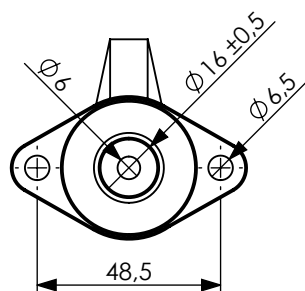

1

2

3

4

Technical data/ Datos técnicos:

According to / En referencia a:	1862800
Thermal range of application / Rango de temperatura:	-40°C to/ a +80°C
Measuring range/ Campo de medida:	0-5 bar
Weight/Peso:	163 gr

PIN 1	GND/MASA
PIN 2	+5V
PIN 3	TEMPERATURE SIGNAL/ SEÑAL DE TEMPERATURA
PIN 4	PRESSURE SIGNAL/ SEÑAL DE PRESIÓN

VIEW/VISTA A

Modification

4					Drawn
3					14/07/20 S.F.
2					Checked
1					14/07/20 E.L.

F

nº	Modified	Date	Reason	General Tolerance	Assembly	-
Comments				ISO 2768 c-K	Part name	Pressure switch/Sensor de presión
				Material	ID. Reference	2260222
				-	Scale: 1/2	
				-	Review: 0	

Sheet
1/1