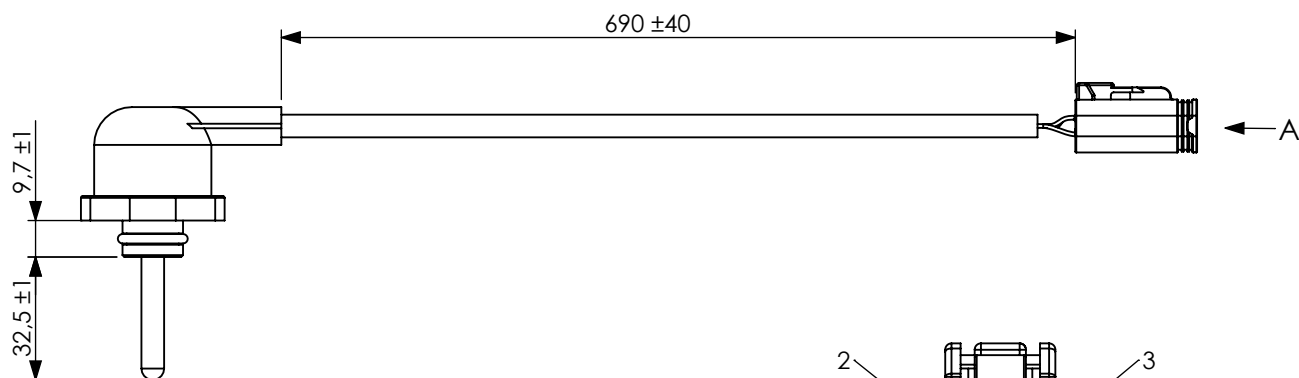

1

2

3

4

Technical data/ Datos técnicos:

According to / En referencia a:	1862800
Thermal range of application / Rango de temperatura:	-40°C to/ a +80°C
Measuring range/ Campo de medida:	0-5 bar
Weight/Peso:	163 gr

PIN 1	GND/MASA
PIN 2	+5V
PIN 3	TEMPERATURE SIGNAL/ SEÑAL DE TEMPERATURA
PIN 4	PRESSURE SIGNAL/ SEÑAL DE PRESIÓN

VIEW/VISTA A

Modification

4					Drawn
3					14/07/20 S.F.
2					Checked
1					14/07/20 E.L.

F

nº	Modified	Date	Reason	General Tolerance	Assembly	-
Comments				ISO 2768 c-K	Part name	Pressure switch/Sensor de presión
				Material	ID. Reference	2260222
				-	Scale: 1/2	
				-	Review: 0	

Sheet
1/1