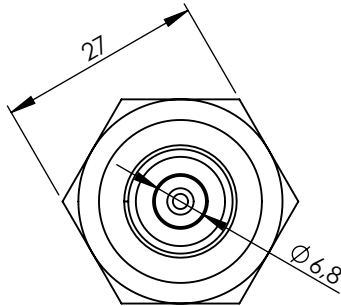

1

2

3

4

A

Technical data/ Datos técnicos:

According to/ En referencia a:	70351745
Measuring range/ Campo de medida:	0 - 15 bar
Operating temperature range/Rango de temperatura:	-40°C a/to 80°C
Weight/ Peso:	86,2 gr

PIN 1	+ 5V
PIN 2	PRESSURE SIGNAL/ SEÑAL DE PRESIÓN
PIN 4	GND/MASA

B

C

VIEW/VISTA A

VIEW/VISTA B

D

E

F

Modification	4				Drawn			
	3				07/07/20 S.F.			
	2				Checked			
	1				07/07/20 E.L.			
	nº	Modified	Date	Reason	General Tolerance		Assembly	
Comments					ISO 2768 c-K	Part name	Pressure switch/Sensor de presión	
					Material	ID. Reference	2260264	
					-	Scale: 1/1		Sheet 1/1
					-	Review: 0		