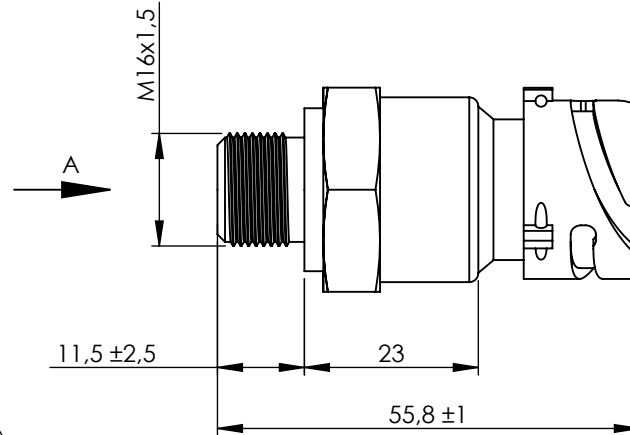

1

2

3

4

A

Technical data/ Datos técnicos:

According to/ En referencia a:	70351745
Measuring range/ Campo de medida:	0 - 15 bar
Operating temperature range/Rango de temperatura:	-40°C a/to 80°C
Weight/ Peso:	86,2 gr

PIN 1	+ 5V
PIN 2	PRESSURE SIGNAL/ SEÑAL DE PRESIÓN
PIN 4	GND/MASA

B

C

VIEW/VISTA A

VIEW/VISTA B

D

E

F

Modification	4				Drawn			
	3				07/07/20 S.F.			
	2				Checked			
	1				07/07/20 E.L.			
	nº	Modified	Date	Reason	General Tolerance		Assembly	
Comments					ISO 2768 c-K	Part name	Pressure switch/Sensor de presión	
					Material	ID. Reference	2260264	
					-	Scale: 1/1		Sheet 1/1
					-	Review: 0		