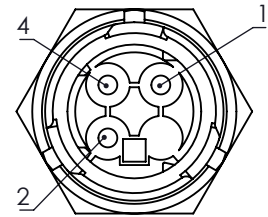

1

2

3

4

A

Technical data/ Datos técnicos:

According to/ En referencia a:	70351745
Measuring range/ Campo de medida:	0 - 15 bar
Operating temperature range/Rango de temperatura:	-40°C a/to 80°C
Weight/ Peso:	86,2 gr

PIN 1	+ 5V
PIN 2	PRESSURE SIGNAL/ SEÑAL DE PRESIÓN
PIN 4	GND/MASA

B

C

VIEW/VISTA A

VIEW/VISTA B

D

E

F

Modification	4				Drawn			
	3				07/07/20 S.F.			
	2				Checked			
	1				07/07/20 E.L.			
	nº	Modified	Date	Reason	General Tolerance		Assembly	
Comments					ISO 2768 c-K	Part name	Pressure switch/Sensor de presión	
					Material	ID. Reference	2260264	
					-	Scale: 1/1		Sheet 1/1
					-	Review: 0		