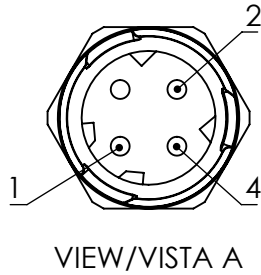

**Technical data/ Datos técnicos:**

According to / En referencia a:	21634021
Thermal range of application / Rango de temperatura:	-40°C to/ a +80°C
Measuring range/ Campo de medida:	0-8 bar
Weight/Peso:	54 gr

PIN 1	+ 5V
PIN 2	SIGNAL/SEÑAL
PIN 4	GND/MASA

F	Modification	4				Drawn	
		3				09/07/20 S.F.	
		2				Checked	
		1				09/07/20 E.L.	
	nº	Modified	Date	Reason	General Tolerance	Assembly	
Comments					ISO 2768 c-K	Part name	Pressure switch/Sensor de presión
					Material	ID. Reference	2260283
					Material	Scale: 1/1	
						Review: 0	