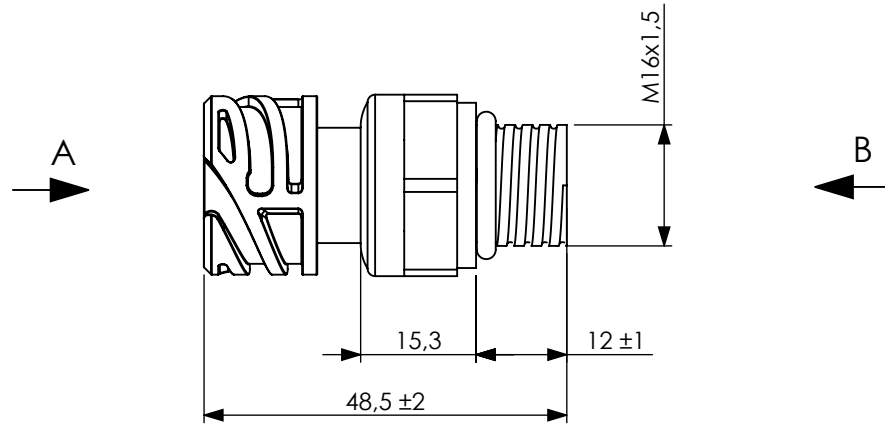

**Technical data/ Datos técnicos:**

According to / En referencia a:	21634021
Thermal range of application / Rango de temperatura:	-40°C to/ a +80°C
Measuring range/ Campo de medida:	0-8 bar
Weight/Peso:	54 gr

PIN 1	+ 5V
PIN 2	SIGNAL/SEÑAL
PIN 4	GND/MASA

F	Modification	4				Drawn	
		3				09/07/20 S.F.	
		2				Checked	
		1				09/07/20 E.L.	
	nº	Modified	Date	Reason	General Tolerance	Assembly	
Comments					ISO 2768 c-K	Part name	Pressure switch/Sensor de presión
					Material	ID. Reference	2260283
					Material	Scale: 1/1	
						Review: 0	