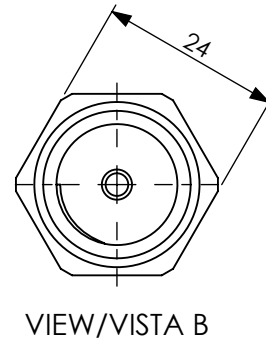

**Technical data/ Datos técnicos:**

According to / En referencia a:	21634021
Thermal range of application / Rango de temperatura:	-40°C to/ a +80°C
Measuring range/ Campo de medida:	0-8 bar
Weight/Peso:	54 gr

PIN 1	+ 5V
PIN 2	SIGNAL/SEÑAL
PIN 4	GND/MASA

F	Modification	4				Drawn	
		3				09/07/20 S.F.	
		2				Checked	
		1				09/07/20 E.L.	
	nº	Modified	Date	Reason	General Tolerance	Assembly	
Comments					ISO 2768 c-K	Part name	Pressure switch/Sensor de presión
					Material	ID. Reference	2260283
					Material	Scale: 1/1	
						Review: 0	