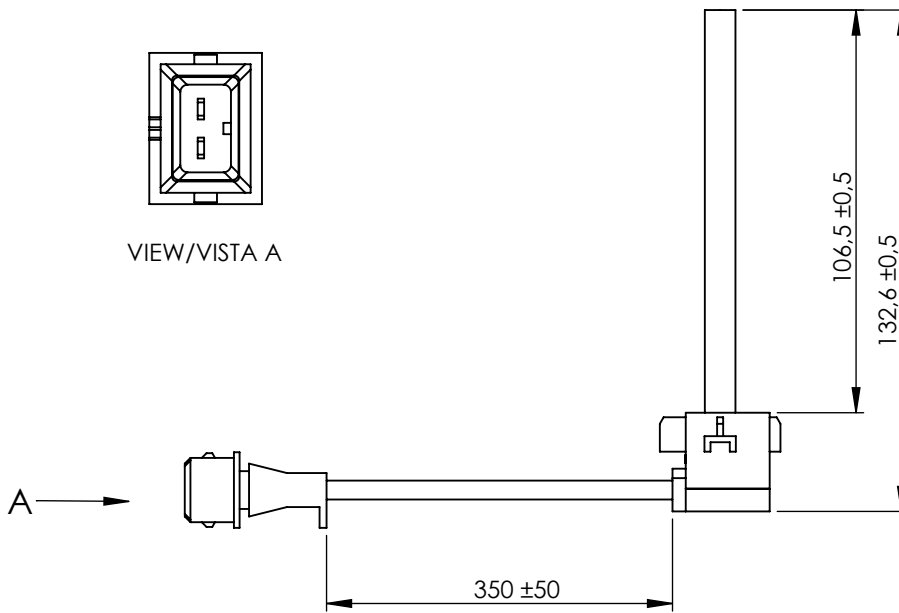

**Technical data/ Datos técnicos:**

According to/ En referencia a:	1371332
Operating temperature range/ Rango de temperatura:	-40°C a/to 80°C
Weight/Peso:	38 gr

VIEW/VISTA A

Modification	4				Drawn	
	3				05/08/20 S.F	
	2				Checked	
	1				05/08/20 E.L.	
	nº	Modified	Date	Reason	General Tolerance	Assembly
Comments					ISO 2768 c-K	Part name
					Material	ID. Reference
					-	Scale: 1/2
					-	Review: 0

Coolant level sensor/  
Sensor nivel de refrigerante

2260401

Sheet  
1/1