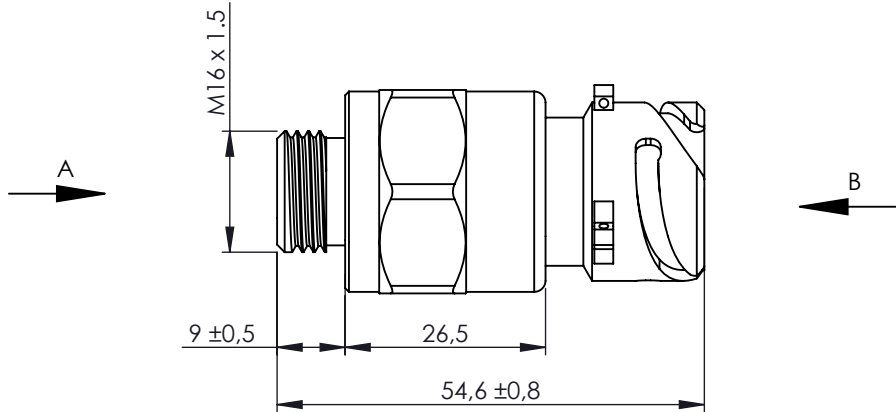

Technical data/ Datos técnicos:

According to/ En referencia a:	20424056
Measuring range/ Campo de medida:	0 - 3 bar
Operating temperature range/Rango de temperatura:	-40°C a/to 80°C
Switching pressure/ Presión de conmutación:	2 ± 0.5 bar
Weight/ Peso:	96 gr

VIEW/VISTA A

VIEW/VISTA B

Modification	4				Drawn			
	3				07/07/20 S.F.			
	2				Checked			
	1				07/07/20 E.L.			
	nº	Modified	Date	Reason	General Tolerance	Assembly		
Comments					ISO 2768 c-K	Part name	Pressure switch/Sensor de presión	
					Material	ID. Reference	2260434	
					-	Scale: 1/1		Sheet 1/1
					-	Review: 0		