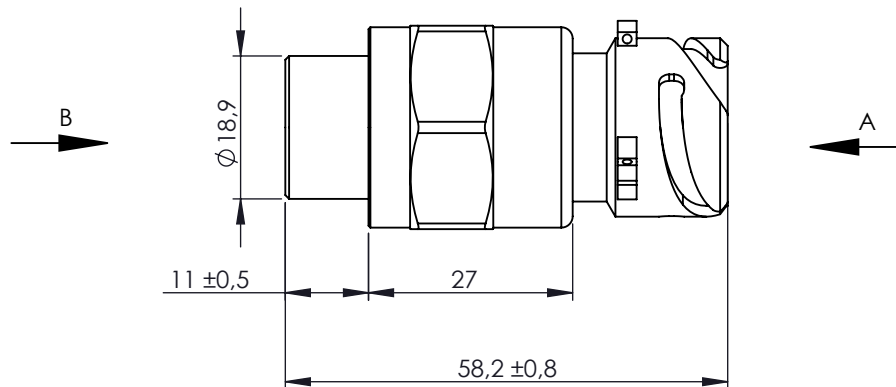

Technical data/ Datos técnicos:

According to/ En referencia a:	0045456914
Measuring range/ Campo de medida:	0 - 8 bar
Operating temperature range/Rango de temperatura:	-40°C a/to 80°C
Switching pressure/ Presión de conmutación:	5.8 ± 0.3 bar
Weight/ Peso:	108 gr

VIEW/VISTA B

VIEW/VISTA A

Modification	4				Drawn	
	3				08/07/20 S.F.	
	2				Checked	
	1				08/07/20 E.L.	
	nº	Modified	Date	Reason	General Tolerance	Assembly
Comments					ISO 2768 c-K	Part name
					Material	ID. Reference
					-	Scale: 1/1
						Review: 0