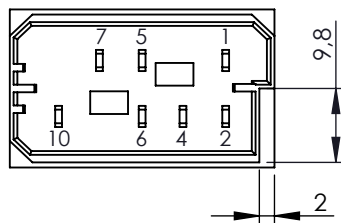

**Datos técnicos/ Technical data:**

According to/ En referencia a:	504266994
Operating temperature range/ Rango de temperatura:	-40°C a/to 80°C
Weight/ Peso:	23 gr

Modification	4				Drawn	
	3				15/07/20 S.F.	
	2				Checked	
	1				15/07/20 E.L.	
	nº	Modified	Date	Reason	General Tolerance	Assembly
Comments					ISO 2768 c-K	Part name
					Material	ID. Reference
					-	Scale: 1/1
					-	Review: 0

-	
Switch/Interruptor	
2260635	
	Sheet 1/1