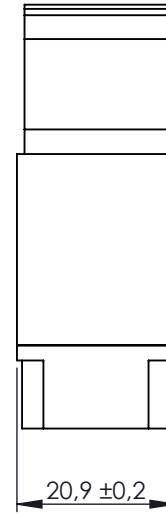

**Datos técnicos/ Technical data:**

According to/ En referencia a:	504266994
Operating temperature range/ Rango de temperatura:	-40°C a/to 80°C
Weight/ Peso:	23 gr

Modification	4				Drawn	
	3				15/07/20 S.F.	
	2				Checked	
	1				15/07/20 E.L.	
	nº	Modified	Date	Reason	General Tolerance	Assembly
Comments					ISO 2768 c-K	Part name
					Material	ID. Reference
					-	Scale: 1/1
					-	Review: 0