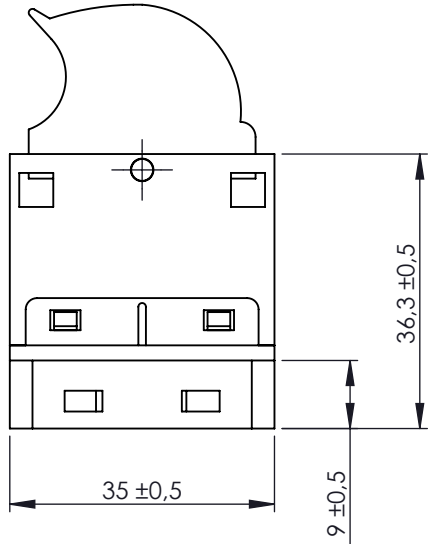

**Datos técnicos/ Technical data:**

According to/ En referencia a:	504266994
Operating temperature range/ Rango de temperatura:	-40°C a/to 80°C
Weight/ Peso:	23 gr

Modification	4				Drawn	
	3				15/07/20 S.F.	
	2				Checked	
	1				15/07/20 E.L.	
	nº	Modified	Date	Reason	General Tolerance	Assembly
Comments					ISO 2768 c-K	Part name
					Material	ID. Reference
					-	Scale: 1/1
					-	Review: 0