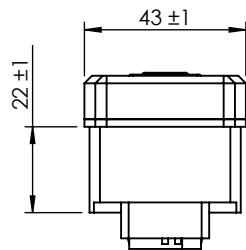

### Technical Sheet / Datos técnicos:

Part number adaptable to / Referencia adaptable a:	22154240
Operating temperature range / Rango de temperatura:	-40 °C to/ a 80 °C
Weight / Peso:	87,5 gr

Passenger window operator/  
Elevavinas del copiloto

Modification	4				Drawn		
	3				09/02/23 S.F.		
	2				Checked		
	1				09/02/23 O.V.		
F	nº	Modified	Date	Reason	General Tolerance	Assembly	-
	Comments				ISO 2768 c-K	Part name	Door control panel / Mando control de puerta
					Material	ID. Reference	2260750
					-	Scale: -	
				-	Review: 0	Sheet 1/1	