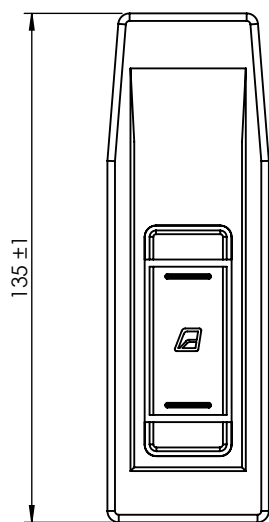

### Technical Sheet / Datos técnicos:

Part number adaptable to / Referencia adaptable a:	22154240
Operating temperature range / Rango de temperatura:	-40 °C to/ a 80 °C
Weight / Peso:	87,5 gr

Passenger window operator/  
Elevavinas del copiloto

### Purpose / Propósito:

Roll up or down passenger window. / Subir o bajar la ventanilla del copiloto.

Modification	4				Drawn		
	3				09/02/23 S.F.		
	2				Checked		
	1				09/02/23 O.V.		
F	nº	Modified	Date	Reason	General Tolerance	Assembly	-
	Comments				ISO 2768 c-K	Part name	Door control panel / Mando control de puerta
					Material	ID. Reference	2260750
					-	Scale: -	
				-	Review: 0	Sheet 1/1	