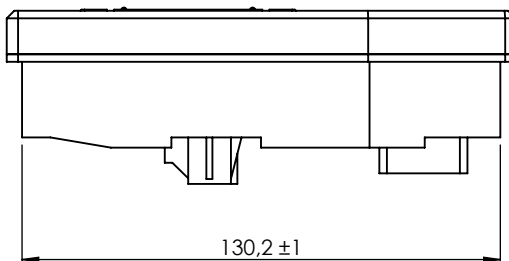

### Technical Sheet / Datos técnicos:

Part number adaptable to / Referencia adaptable a:	22154240
Operating temperature range / Rango de temperatura:	-40 °C to/ a 80 °C
Weight / Peso:	87,5 gr

Passenger window operator/  
Elevavinas del copiloto

### Purpose / Propósito:

Roll up or down passenger window. / Subir o bajar la ventanilla del copiloto.

Modification	4				Drawn		
	3				09/02/23 S.F.		
	2				Checked		
	1				09/02/23 O.V.		
F	nº	Modified	Date	Reason	General Tolerance	Assembly	-
	Comments				ISO 2768 c-K	Part name	Door control panel / Mando control de puerta
					Material	ID. Reference	2260750
					-	Scale: -	
				-	Review: 0	Sheet 1/1	