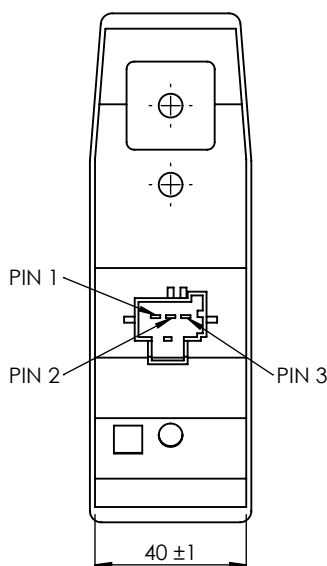

### Technical Sheet / Datos técnicos:

Part number adaptable to / Referencia adaptable a:	22154240
Operating temperature range / Rango de temperatura:	-40 °C to/ a 80 °C
Weight / Peso:	87,5 gr

Passenger window operator/  
Elevavinas del copiloto

### Purpose / Propósito:

Roll up or down passenger window. / Subir o bajar la ventanilla del copiloto.

### Installation requirements / Requisitos para la instalación:

First press the front and rear clamping tab and then, throw out of the control panel / En primer lugar, presionar las pestañas frontal y las traseras, y luego tirar hacia fuera del mando.

Modification	4				Drawn		
	3				09/02/23 S.F.		
	2				Checked		
	1				09/02/23 O.V.		
F	nº	Modified	Date	Reason	General Tolerance	Assembly	-
	Comments				ISO 2768 c-K	Part name	Door control panel / Mando control de puerta
					Material	ID. Reference	2260750
					-	Scale: -	
				-	Review: 0	Sheet 1/1	