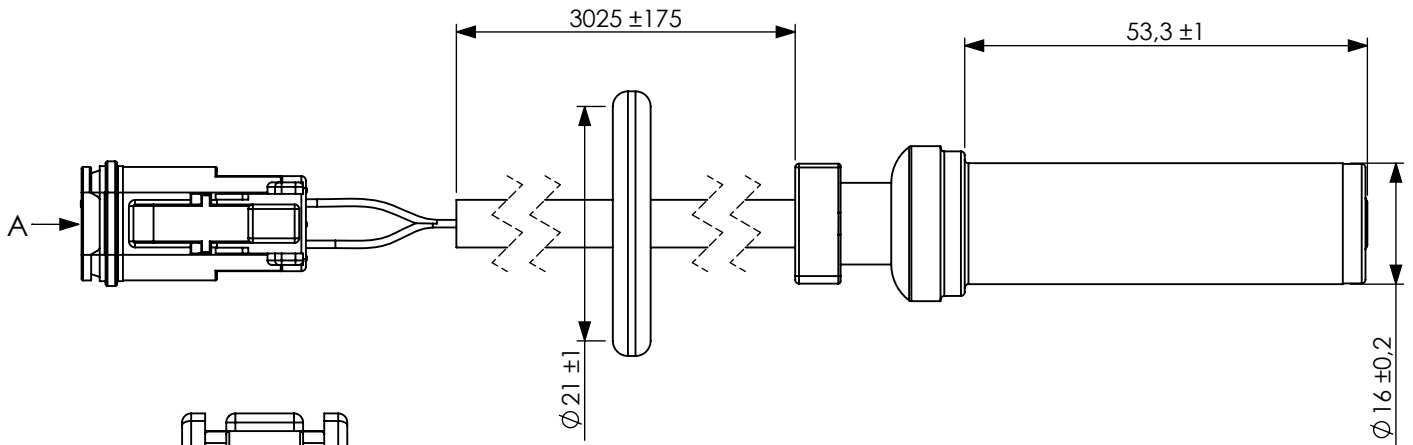

**Technical data/ Datos técnicos:**

According to/ En referencia a:	4410359332
Operating temperature range/ Rango de temperatura:	-40°C a/to 80°C
Weight/Peso:	146,5 gr

VIEW/VISTA A

INCLUDED/INCLUIDO

Modification	4				Drawn		
	3				16/07/20 S.F.		
	2				Checked		
	1				16/07/20 E.L.		
	nº	Modified	Date	Reason	General Tolerance	Assembly	
Comments					ISO 2768 c-K	Part name	ABS sensor/Sensor ABS
					Material	ID. Reference	2261179
					-	Scale: 1/1	
					-	Review: 0	