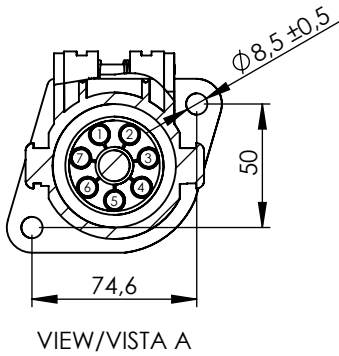

Technical data/ Datos técnicos:

According to/En referencia a:	4491261200
Operating temperature range/ Rango de temperatura:	-40°C a/to 80°C
Weight/Peso:	3877 gr

Modification	4				Drawn			
	3				26/08/20 S.F.			
	2				Checked			
	1				26/08/20 E.L.			
	nº	Modified	Date	Reason	General Tolerance		Assembly	
Comments					ISO 2768 c-K	Part name	Power supply cable/Cable alimentación	
					Material	ID. Reference	2261202	
					-	Scale: 1/3		Sheet 1/1
					-	Review: 0		