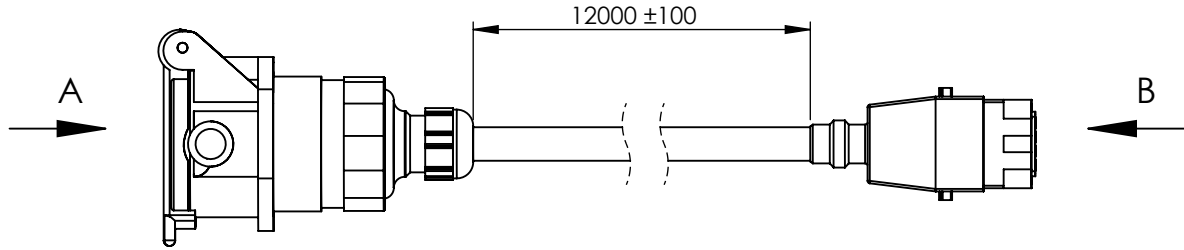

Technical data/ Datos técnicos:

According to/En referencia a:	4491261200
Operating temperature range/ Rango de temperatura:	-40°C a/to 80°C
Weight/Peso:	3877 gr

Modification	4				Drawn			
	3				26/08/20 S.F.			
	2				Checked			
	1				26/08/20 E.L.			
	nº	Modified	Date	Reason	General Tolerance		Assembly	
Comments					ISO 2768 c-K	Part name	Power supply cable/Cable alimentación	
					Material	ID. Reference	2261202	
					-	Scale: 1/3		Sheet 1/1
					-	Review: 0		