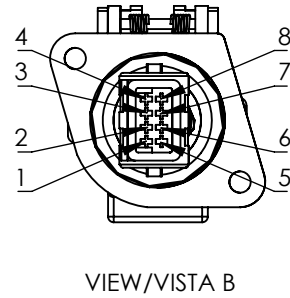

Technical data/ Datos técnicos:

According to/En referencia a:	4491261200
Operating temperature range/ Rango de temperatura:	-40°C a/to 80°C
Weight/Peso:	3877 gr

Modification	4				Drawn			
	3				26/08/20 S.F.			
	2				Checked			
	1				26/08/20 E.L.			
	nº	Modified	Date	Reason	General Tolerance		Assembly	
Comments					ISO 2768 c-K	Part name	Power supply cable/Cable alimentación	
					Material	ID. Reference	2261202	
					-	Scale: 1/3		Sheet 1/1
					-	Review: 0		