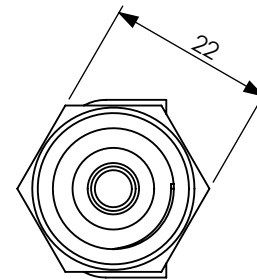

Technical data/ Datos técnicos:

According to/ En referencia a:	1594228
Operating temperature range/ Rango de temperatura:	-40°C a/to 80°C
Weight/Peso:	43,1 gr

VIEW/VISTA A

VIEW/VISTA B

Modification	4				Drawn			
	3				27/07/20 S.F.			
	2				Checked			
	1				27/07/20 E.L.			
	nº	Modified	Date	Reason	General Tolerance	Assembly		
Comments					ISO 2768 c-K	Part name	Temperature sensor/Sensor de temperatura	
					Material	ID. Reference	2260223	
					-	Scale: 1/1		Sheet 1/1
					-	Review: 0		