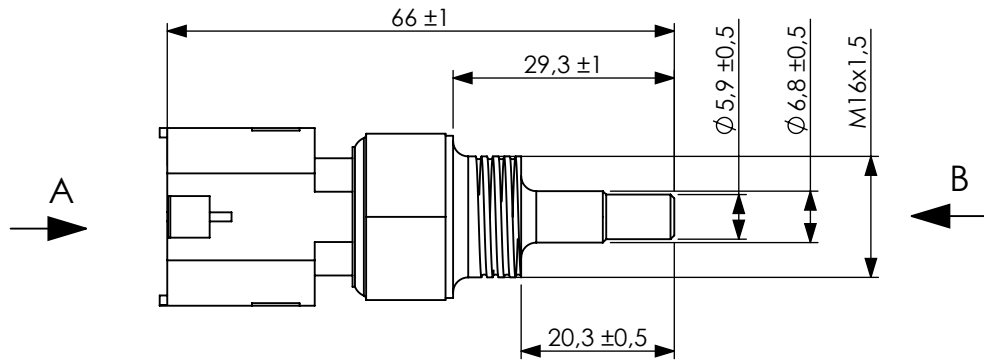

Technical data/ Datos técnicos:

According to/ En referencia a:	1594228
Operating temperature range/ Rango de temperatura:	-40°C a/to 80°C
Weight/Peso:	43,1 gr

VIEW/VISTA A

VIEW/VISTA B

Modification	4				Drawn			
	3				27/07/20 S.F.			
	2				Checked			
	1				27/07/20 E.L.			
	nº	Modified	Date	Reason	General Tolerance	Assembly		
Comments					ISO 2768 c-K	Part name	Temperature sensor/Sensor de temperatura	
					Material	ID. Reference	2260223	
					-	Scale: 1/1		Sheet 1/1
					-	Review: 0		