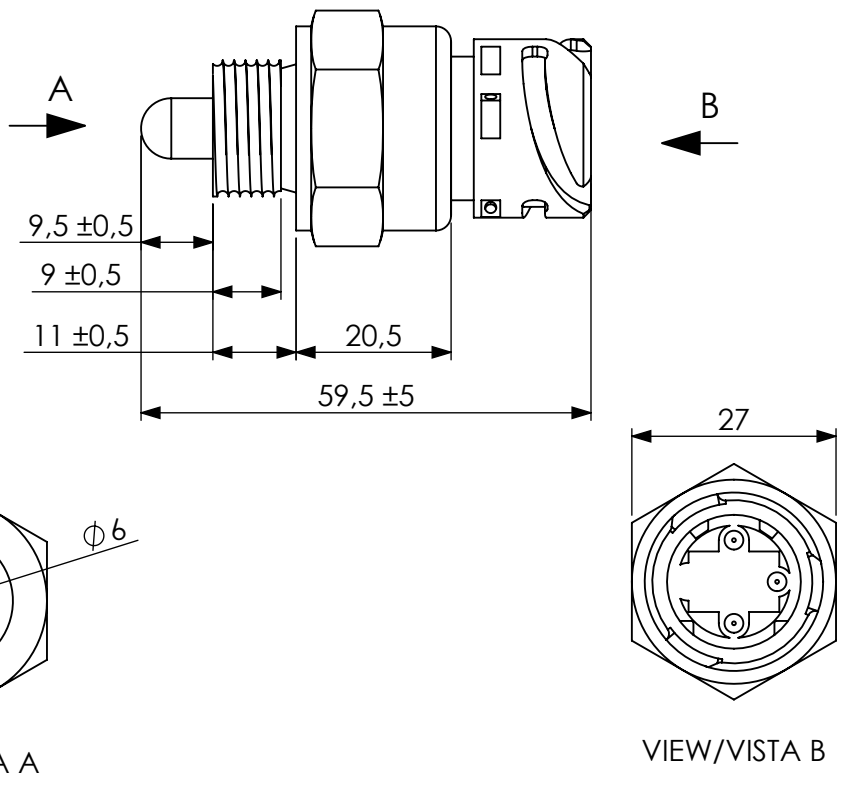

Technical data/ Datos técnicos:

According to/ En referencia a:	81255250156
Rest position / Estado de reposo:	Normally opened/ Normalmente abierto
Operating Temperature / Temperatura de funcionamiento:	-40°C a/to 80°C
Weight/ Peso	60,9 gr

Modification	4				Drawn			
	3				13/07/20 S.F.			
	2				Checked			
	1				13/07/20 E.L.			
	nº	Modified	Date	Reason	General Tolerance		Assembly	
Comments					ISO 2768 c-K	Part name	Pressure switch/Conmutador de presión	
					Material	ID. Reference	2260356	
					-	Scale: 1/1		Sheet 1/1
					-	Review: 0		