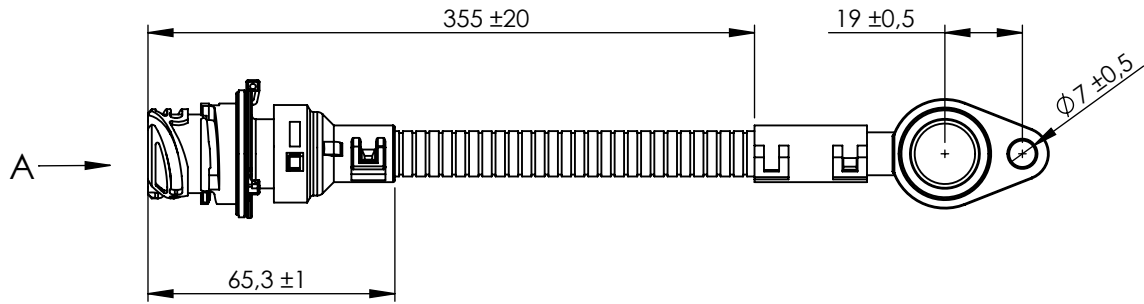

Technical data/ Datos técnicos:

According to/ En referencia a:	3944124
Operating temperature range/ Rango de temperatura:	-40°C a/to 80°C
Weight/Peso:	84 gr

VIEW/VISTA A

F	Modification	4				Drawn	
		3				06/08/20 S.F.	
		2				Checked	
		1				06/08/20 E.L.	
		nº	Modified	Date	Reason	General Tolerance	
Comments					ISO 2768 c-K	Part name	RPM sensor/Sensor de revoluciones
					Material	ID. Reference	2260375
					-	Scale: 1/2	
					-	Review: 0	