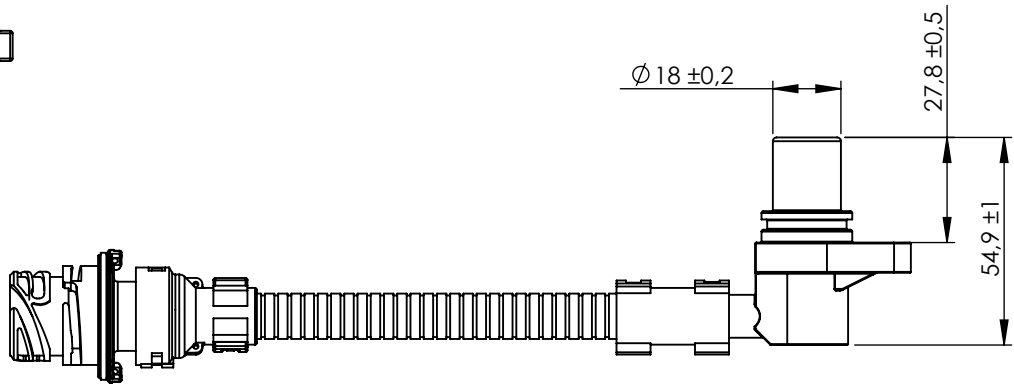

Technical data/ Datos técnicos:

According to/ En referencia a:	3944124
Operating temperature range/ Rango de temperatura:	-40°C a/to 80°C
Weight/Peso:	84 gr

VIEW/VISTA A

F	Modification	4				Drawn	
		3				06/08/20 S.F.	
		2				Checked	
		1				06/08/20 E.L.	
		nº	Modified	Date	Reason	General Tolerance	
Comments					ISO 2768 c-K	Part name	RPM sensor/Sensor de revoluciones
					Material	ID. Reference	2260375
					-	Scale: 1/2	
					-	Review: 0	