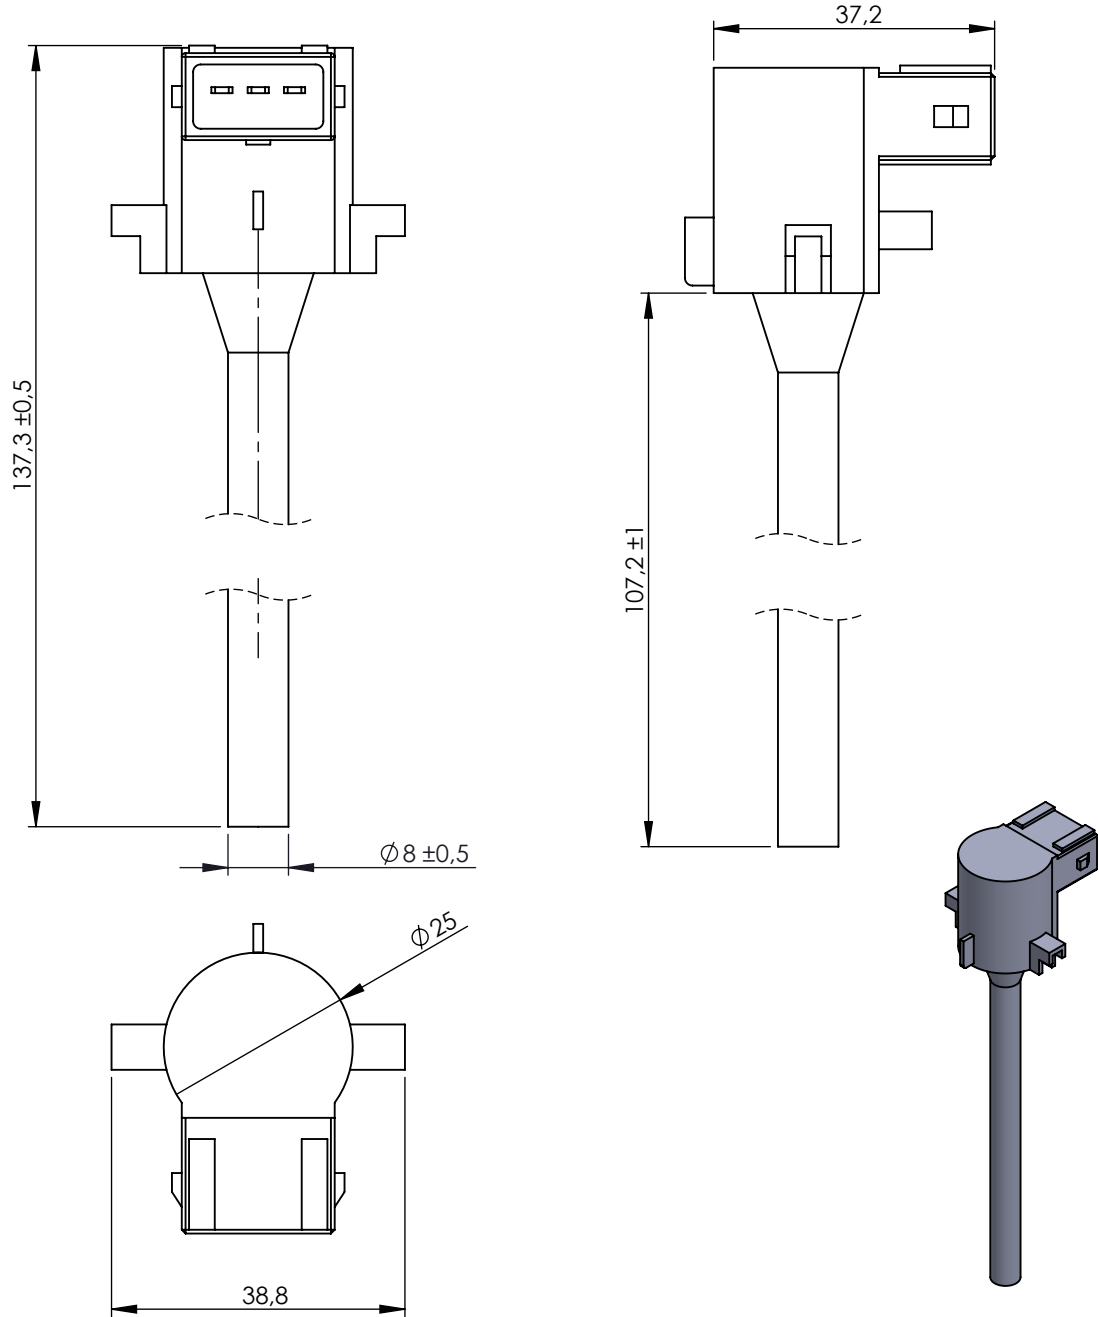

1

2

3

4

A

**Technical data/ Datos técnicos:**

According to/ En referencia a:	1624784
Operating temperature range/ Rango de temperatura:	-40°C a/to 80°C
Weight/Peso:	29 gr

A

F

F

Modification	4				Drawn	
	3				05/08/20 S.F.	
	2				Checked	
	1				05/08/20 E.L.	
	nº	Modified	Date	Reason	General Tolerance	Assembly
Comments					ISO 2768 c-K	Part name
					Material	ID. Reference
					-	Scale: 1/1
					-	Review: 0