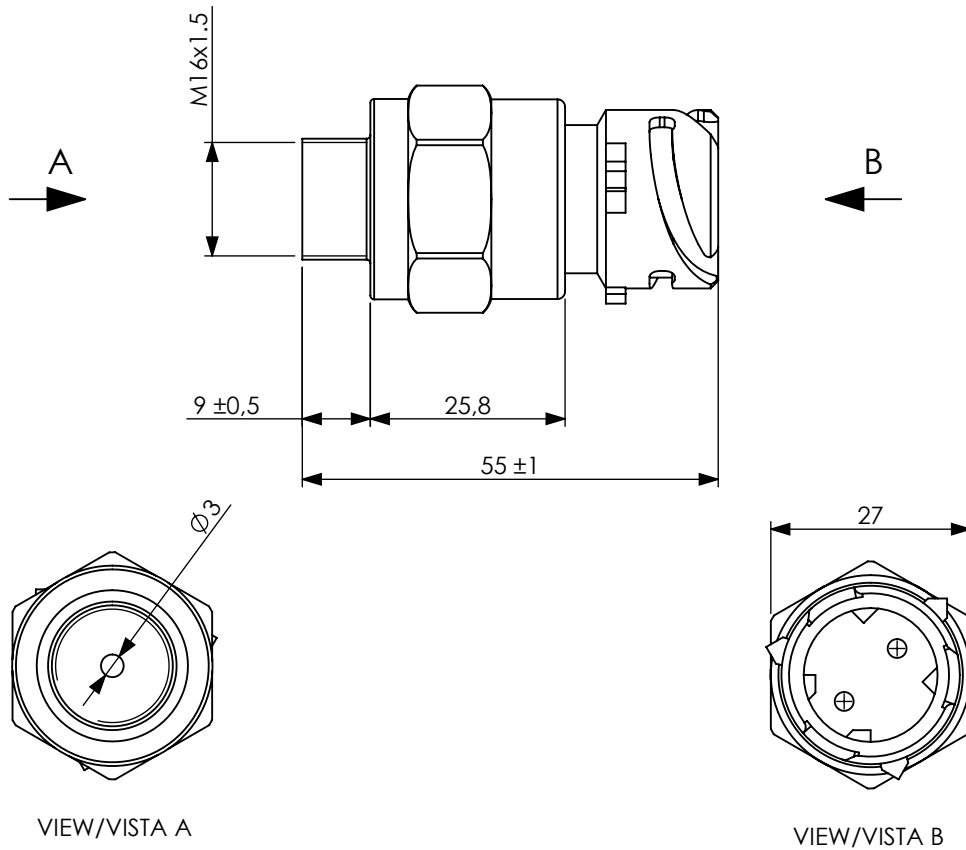

Technical data/ Datos técnicos

According to/ En referencia a:	20424066
Operating pressure range/Rango de presión:	0 - 11 bar
Operating temperature range/Rango de temperatura:	-40°C a/to 80°C
Switching pressure / Presión de conmutación:	8,6 ± 0,7 bar
Weight/ Peso:	98 gr

F	Modification	4				Drawn		
		3				09/07/20 S.F.		
		2				Checked		
		1				09/07/20 E.L.		
		nº	Modified	Date	Reason	General Tolerance		Assembly
Comments					ISO 2768 c-K	Part name	Pressure switch/Sensor de presión	
					Material	ID. Reference	2060436	
					-	Scale: 1/1		Sheet 1/1
					-	Review: 0		