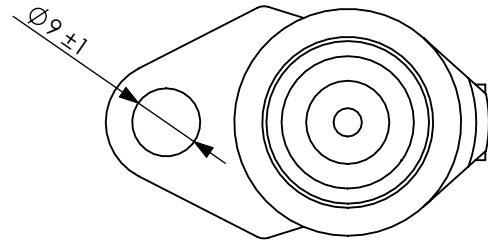

Technical data/ Datos técnicos:

According to/ En referencia a:	81259376044
Operating temperature range/ Rango de temperatura:	-40°C a/to 80°C
Weight/Peso:	148,2 gr

PIN 1	GND/MASA
PIN 2	+5V
PIN 3	SIGNAL/SEÑAL

VIEW/VISTA A

VIEW/VISTA B

F	Modification	4				Drawn		F
		3				16/07/20 S.F.		
		2				Checked		
		1				16/07/20 E.L.		
	nº	Modified	Date	Reason	General Tolerance	Assembly		
Comments					ISO 2768 c-K	Part name	Ware sensor/Sensor de desgaste	
					Material	ID. Reference	2260463	
					-	Scale: 1/2		Sheet 1/1
					-	Review: 0		