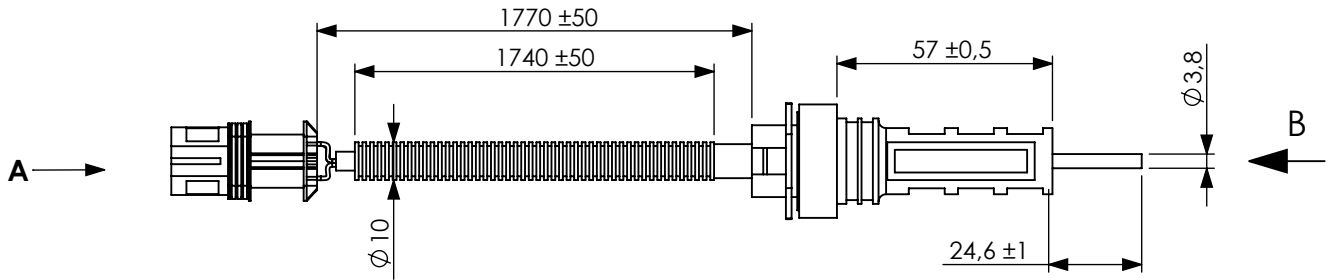

Technical data/ Datos técnicos:

According to/ En referencia a:	81259376044
Operating temperature range/ Rango de temperatura:	-40°C a/to 80°C
Weight/Peso:	148,2 gr

PIN 1	GND/MASA
PIN 2	+5V
PIN 3	SIGNAL/SEÑAL

VIEW/VISTA A

VIEW/VISTA B

F	Modification	4				Drawn		F
		3				16/07/20 S.F.		
		2				Checked		
		1				16/07/20 E.L.		
	nº	Modified	Date	Reason	General Tolerance	Assembly		
Comments					ISO 2768 c-K	Part name	Ware sensor/Sensor de desgaste	
					Material	ID. Reference	2260463	
					-	Scale: 1/2		Sheet 1/1
					-	Review: 0		