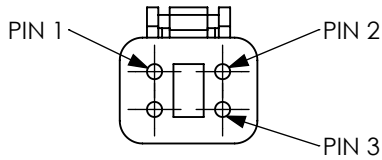

Technical data/ Datos técnicos:

According to/ En referencia a:	81259376044
Operating temperature range/ Rango de temperatura:	-40°C a/to 80°C
Weight/Peso:	148,2 gr

PIN 1	GND/MASA
PIN 2	+5V
PIN 3	SIGNAL/SEÑAL

VIEW/VISTA A

VIEW/VISTA B

F	Modification	4				Drawn		F
		3				16/07/20 S.F.		
		2				Checked		
		1				16/07/20 E.L.		
	nº	Modified	Date	Reason	General Tolerance	Assembly		
Comments					ISO 2768 c-K	Part name	Ware sensor/Sensor de desgaste	
					Material	ID. Reference	2260463	
					-	Scale: 1/2		Sheet 1/1
					-	Review: 0		