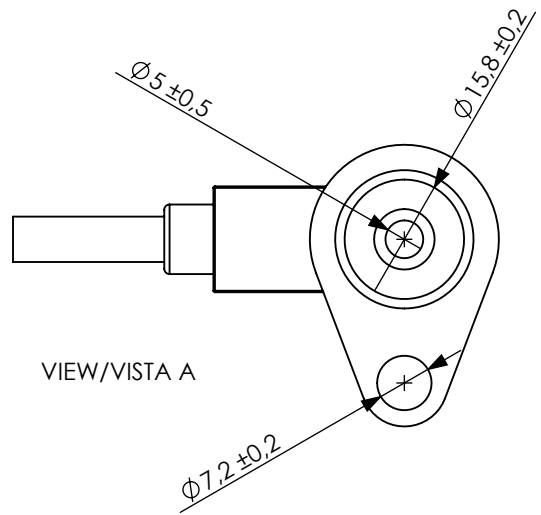

Technical data/ Datos técnicos:

According to/ En referencia a:	1865317
Operating temperature range/ Rango de temperatura:	-40°C a/to 80°C
Weight/Peso:	139 gr

INCLUDED/INCLUIDO

F	Modification	4				Drawn		
		3				24/07/20 S.F.		
		2				Checked		
		1				24/07/20 E.L.		
		nº	Modified	Date	Reason	General Tolerance		Assembly
Comments					ISO 2768 c-K	Part name	Temperature sensor/Sensor de temperatura	
					Material	ID. Reference	2260470	
					-	Scale: 1/2		Sheet 1/1
					-	Review: 0		