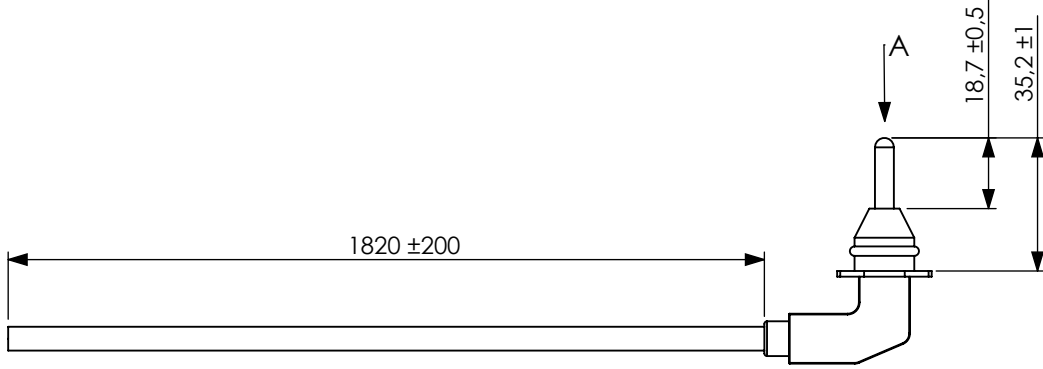

Technical data/ Datos técnicos:

According to/ En referencia a:	1865317
Operating temperature range/ Rango de temperatura:	-40°C a/to 80°C
Weight/Peso:	139 gr

INCLUDED/INCLUIDO

F	Modification	4				Drawn		
		3				24/07/20 S.F.		
		2				Checked		
		1				24/07/20 E.L.		
		nº	Modified	Date	Reason	General Tolerance		Assembly
Comments					ISO 2768 c-K	Part name	Temperature sensor/Sensor de temperatura	
					Material	ID. Reference	2260470	
					-	Scale: 1/2		Sheet 1/1
					-	Review: 0		