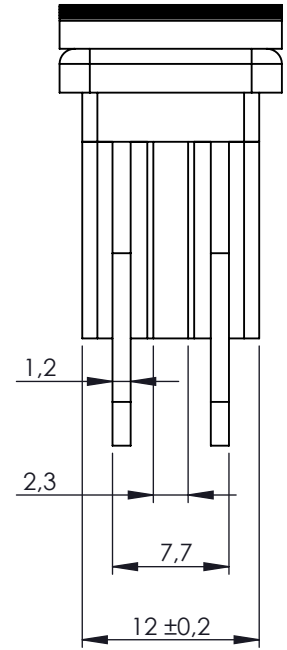

Datos técnicos/ Technical data:

According to/ En referencia a:	234387
Operating temperature range/ Rango de temperatura:	-40°C a/to 80°C
Weight/ Peso:	12 gr

F	Modification	4				Drawn
		3				15/07/20 S.F.
		2				Checked
		1				15/07/20 E.L.
		nº	Modified	Date	Reason	General Tolerance
Comments					ISO 2768 c-K	Part name
					Material	ID. Reference
					-	Scale: 1/1
					-	Review: 0

Switch/Interruptor

2260627

Sheet 1/1