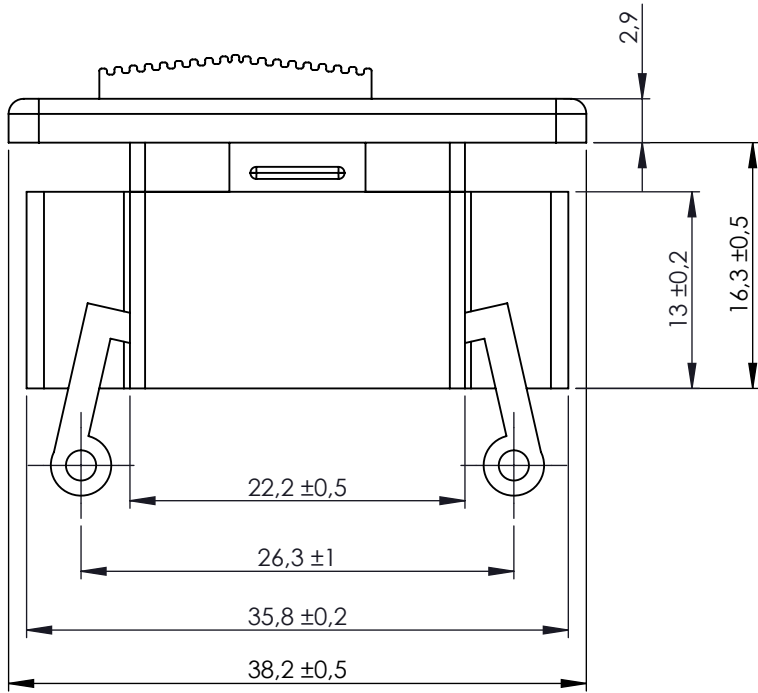

Datos técnicos/ Technical data:

According to/ En referencia a:	234387
Operating temperature range/ Rango de temperatura:	-40°C a/to 80°C
Weight/ Peso:	12 gr

F	Modification	4				Drawn
		3				15/07/20 S.F.
		2				Checked
		1				15/07/20 E.L.
		nº	Modified	Date	Reason	General Tolerance
Comments					ISO 2768 c-K	Part name
					Material	ID. Reference
					-	Scale: 1/1
					-	Review: 0