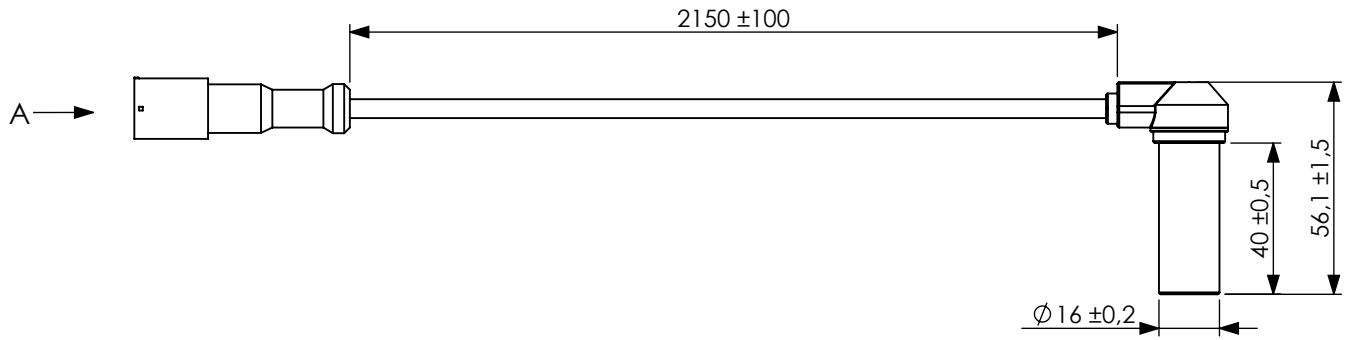

Technical data/ Datos técnicos:

According to/ En referencia a:	4410359282
Operating temperature range/ Rango de temperatura:	-40°C a/to 80°C
Weight/Peso:	92,6 gr

VIEW/VISTA A

INCLUDED / INCLUIDO

F	Modification	4				Drawn	
		3				16/07/20 S.F.	
		2				Checked	
		1				16/07/20 E.L.	
	nº	Modified	Date	Reason	General Tolerance	Assembly	
Comments					ISO 2768 c-K	Part name	ABS sensor/Sensor ABS
					Material	ID. Reference	2261169
					-	Scale: 1/2	
						Review: 0	