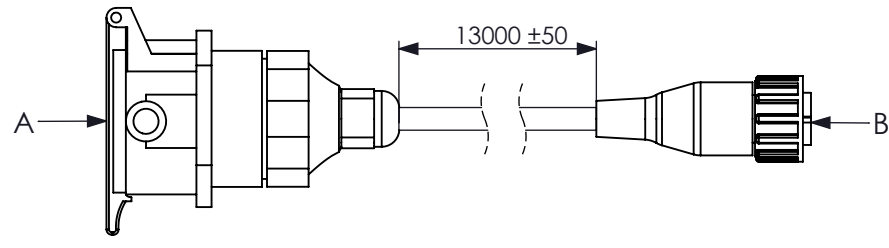

A

Technical data/ Datos técnicos:

According to/En referencia a:	K008431
Operating temperature range/ Rango de temperatura:	-40°C a/to 80°C
Weight/Peso:	3460 gr

A

B

B

C

C

D

E

D

E

F	Modification	4				Drawn	
		3				01/09/20 S.F.	
		2				Checked	
		1				01/09/20 E.L.	
	nº	Modified	Date	Reason	General Tolerance	Assembly	
Comments					ISO 2768 c-K	Part name	Power supply cable/Cable alimentación
					Material	ID. Reference	2261201
					-	Scale: 1/3	
					-	Review: 0	