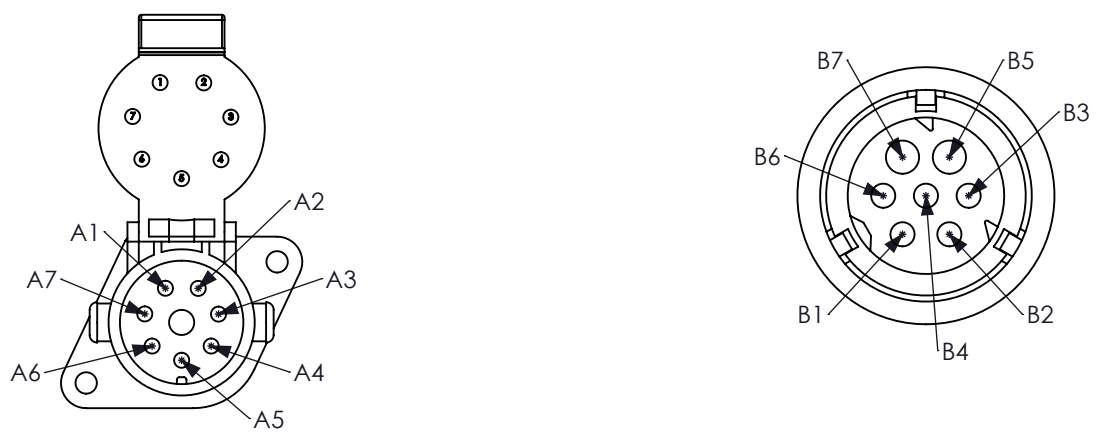

A

Technical data/ Datos técnicos:

According to/En referencia a:	K008431
Operating temperature range/ Rango de temperatura:	-40°C a/to 80°C
Weight/Peso:	3460 gr

A

B

B

C

C

D

E

D

E

F	Modification	4				Drawn	
		3				01/09/20 S.F.	
		2				Checked	
		1				01/09/20 E.L.	
	nº	Modified	Date	Reason	General Tolerance	Assembly	
Comments					ISO 2768 c-K	Part name	Power supply cable/Cable alimentación
					Material	ID. Reference	2261201
					-	Scale: 1/3	
					-	Review: 0	