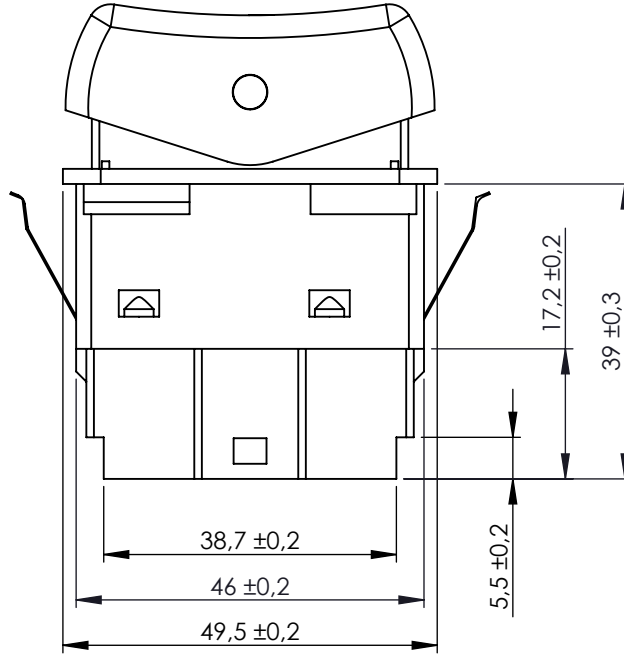

Datos técnicos/ Technical data:

According to/ En referencia a:	20569981
Operating temperature range/ Rango de temperatura:	-40°C a/to 80°C
Weight/ Peso:	39 gr

Modification	4				Drawn	
	3				14/07/20 S.F.	
	2				Checked	
	1				14/07/20 E.L.	
	nº	Modified	Date	Reason	General Tolerance	Assembly
Comments					ISO 2768 c-K	Part name
					Material	ID. Reference
					-	Scale: 1/1
					-	Review: 0

-	
Switch/Interruptor	
2260162	
	Sheet 1/1