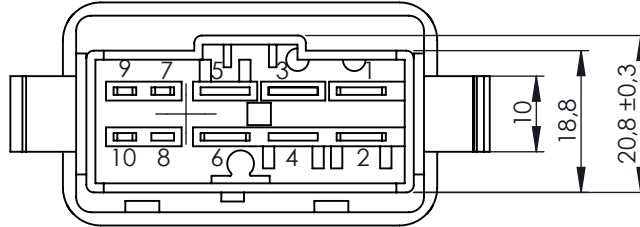

Datos técnicos/ Technical data:

According to/ En referencia a:	20569981
Operating temperature range/ Rango de temperatura:	-40°C a/to 80°C
Weight/ Peso:	39 gr

Modification	4				Drawn	
	3				14/07/20 S.F.	
	2				Checked	
	1				14/07/20 E.L.	
	nº	Modified	Date	Reason	General Tolerance	Assembly
Comments					ISO 2768 c-K	Part name
					Material	ID. Reference
					-	Scale: 1/1
					-	Review: 0

-	
Switch/Interruptor	
2260162	
	Sheet 1/1