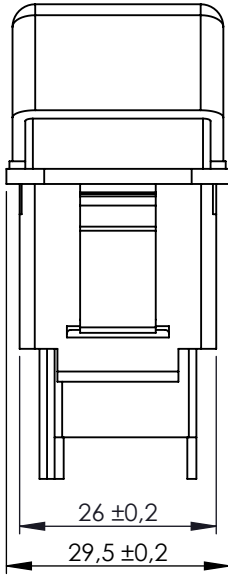

Datos técnicos/ Technical data:

According to/ En referencia a:	20569981
Operating temperature range/ Rango de temperatura:	-40°C a/to 80°C
Weight/ Peso:	39 gr

Modification	4				Drawn	
	3				14/07/20 S.F.	
	2				Checked	
	1				14/07/20 E.L.	
	nº	Modified	Date	Reason	General Tolerance	Assembly
Comments					ISO 2768 c-K	Part name
					Material	ID. Reference
					-	Scale: 1/1
					-	Review: 0

-	
Switch/Interruptor	
2260162	
	Sheet 1/1