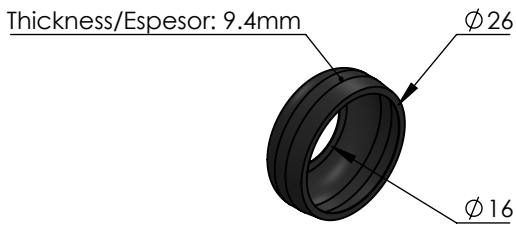

Technical data/ Datos técnicos:

According to/ En referencia a:	0001539520
Operating temperature range/ Rango de temperatura:	-40°C a/to 80°C
Weight/Peso:	83,2 gr

VIEW/VISTA A

INCLUDED/INCLUIDO

F	Modification	4				Drawn	
		3				07/08/20 S.F.	
		2				Checked	
		1				07/08/20 E.L.	
		nº	Modified	Date	Reason	General Tolerance	
Comments					ISO 2768 c-K	Part name	RPM sensor/Sensor de revoluciones
					Material	ID. Reference	2260210
					-	Scale: 1/2	
					-	Review: 0	