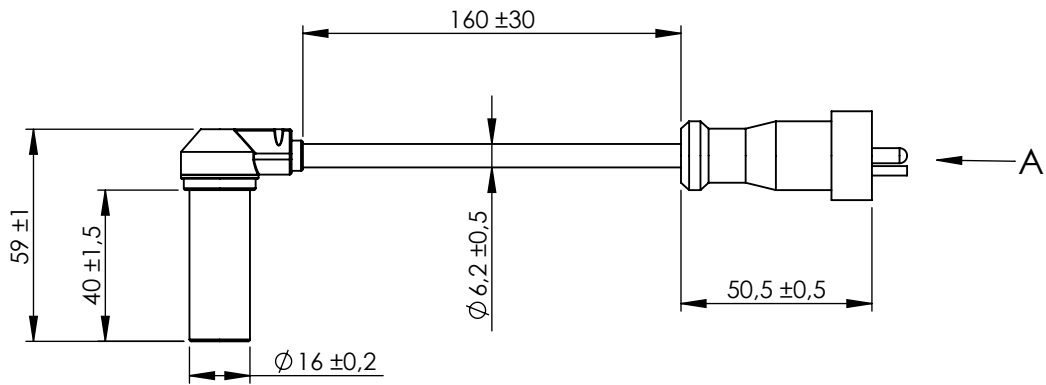

Technical data/ Datos técnicos:

According to/ En referencia a:	0001539520
Operating temperature range/ Rango de temperatura:	-40°C a/to 80°C
Weight/Peso:	83,2 gr

VIEW/VISTA A

INCLUDED/INCLUIDO

F	Modification	4				Drawn	
		3				07/08/20 S.F.	
		2				Checked	
		1				07/08/20 E.L.	
		nº	Modified	Date	Reason	General Tolerance	
Comments					ISO 2768 c-K	Part name	RPM sensor/Sensor de revoluciones
					Material	ID. Reference	2260210
					-	Scale: 1/2	
					-	Review: 0	