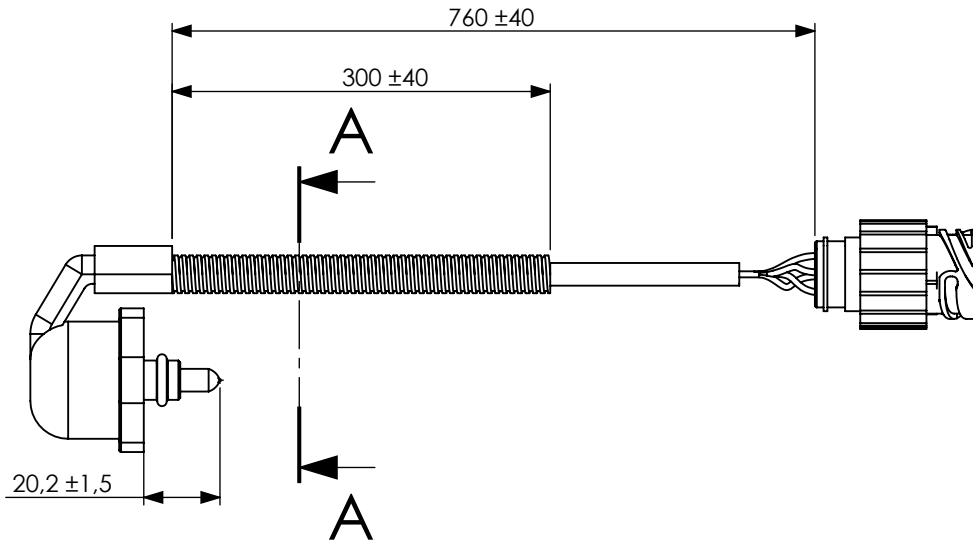

**Technical data/ Datos técnicos:**

|  |                   |
|--|-------------------|
| According to / En referencia a:                      | 21746206          |
| Thermal range of application / Rango de temperatura: | -40°C to/ a +80°C |
| Measuring range/ Campo de medida:                    | 0-4 bar           |
| Weight/Peso:   | 147 gr            |

|       |   |
|-------|---|
| PIN 1 | + 5V  |
| PIN 2 | PRESSURE SIGNAL/<br>SEÑAL DE PRESIÓN        |
| PIN 3 | TEMPERATURE SIGNAL/<br>SEÑAL DE TEMPERATURA |
| PIN 4 | GND/MASA                                    |