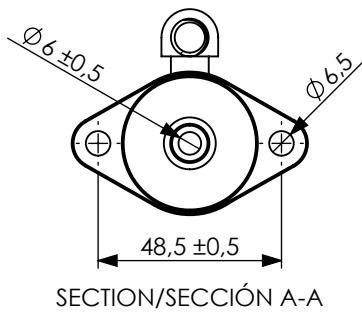

**Technical data/ Datos técnicos:**

|  |                   |
|--|-------------------|
| According to / En referencia a:                      | 21746206          |
| Thermal range of application / Rango de temperatura: | -40°C to/ a +80°C |
| Measuring range/ Campo de medida:                    | 0-4 bar           |
| Weight/Peso:   | 147 gr            |

|              |    |          |      |        |                   |               |                                   |           |
|--------------|----|----------|------|--------|-------------------|---------------|-----------------------------------|-----------|
| Modification | 4  |          |      |        | Drawn             |               |                                   |           |
|              | 3  |          |      |        | 14/07/20 S.F.     |               |                                   |           |
|              | 2  |          |      |        | Checked           |               |                                   |           |
|              | 1  |          |      |        | 14/07/20 E.L.     |               |                                   |           |
|              | nº | Modified | Date | Reason | General Tolerance |               | Assembly                          |           |
| Comments     |    |          |      |        | ISO 2768 c-K      | Part name     | Pressure switch/Sensor de presión |           |
|              |    |          |      |        | Material          | ID. Reference | 2260221                           |           |
|              |    |          |      |        | -                 | Scale: 1/2    |                                   | Sheet 1/1 |
|              |    |          |      |        | -                 | Review: 0     |                                   |           |