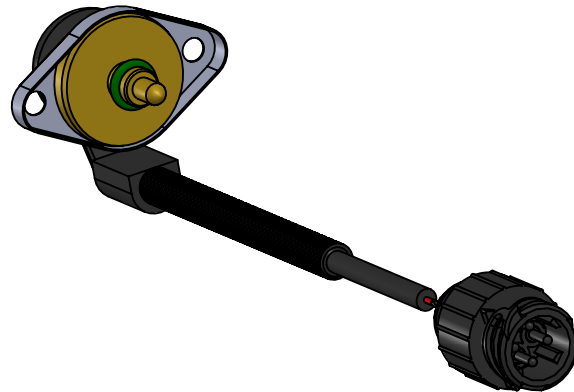

**Technical data/ Datos técnicos:**

|  |                   |
|--|-------------------|
| According to / En referencia a:                      | 21746206          |
| Thermal range of application / Rango de temperatura: | -40°C to/ a +80°C |
| Measuring range/ Campo de medida:                    | 0-4 bar           |
| Weight/Peso:   | 147 gr            |

|       |   |
|-------|---|
| PIN 1 | + 5V  |
| PIN 2 | PRESSURE SIGNAL/<br>SEÑAL DE PRESIÓN        |
| PIN 3 | TEMPERATURE SIGNAL/<br>SEÑAL DE TEMPERATURA |
| PIN 4 | GND/MASA                                    |