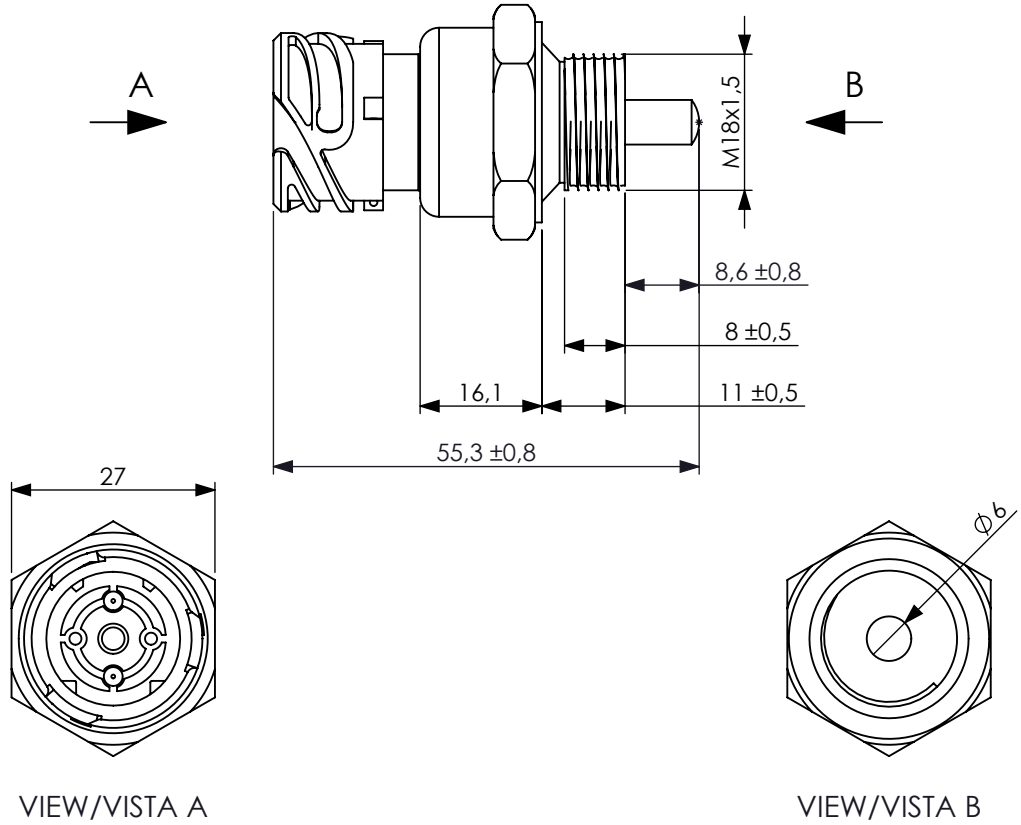

Technical data/ Datos técnicos:

According to/ En referencia a:	81255250032
Rest position / Estado de reposo:	Normally opened/ Normalmente abierto
Operating temperature range/Rango de temperatura:	-40°C a/to 80°C
Weight/ Peso	52 gr

Modification	4				Drawn			
	3				13/07/20 S.F.			
	2				Checked			
	1				13/07/20 E.L.			
	nº	Modified	Date	Reason	General Tolerance		Assembly	
Comments					ISO 2768 c-K	Part name	Pressure switch/Commutador de presión	
					Material	ID. Reference	2260355	
					-	Scale: 1/1		Sheet 1/1
					-	Review: 0		