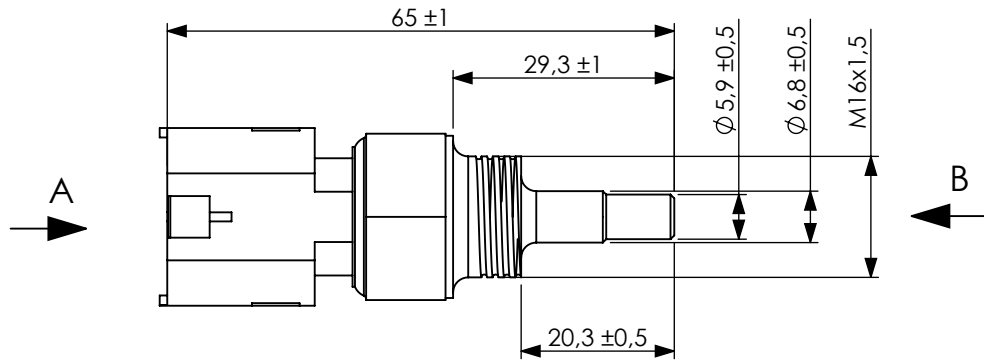

**Technical data/ Datos técnicos:**

According to/ En referencia a:	1619819
Operating temperature range/ Rango de temperatura:	-40°C a/to 80°C
Weight/Peso:	44,2 gr

VIEW/VISTA A

VIEW/VISTA B

Modification	4				Drawn			
	3				27/07/20 S.F.			
	2				Checked			
	1				27/07/20 E.L.			
	nº	Modified	Date	Reason	General Tolerance	Assembly		
Comments					ISO 2768 c-K	Part name	Temperature sensor/Sensor de temperatura	
					Material	ID. Reference	2260400	
						Scale: 1/1		Sheet 1/1
						Review: 0		