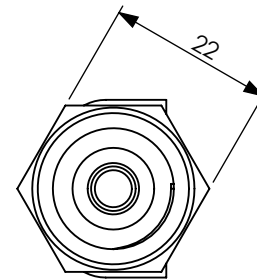

**Technical data/ Datos técnicos:**

According to/ En referencia a:	1619819
Operating temperature range/ Rango de temperatura:	-40°C a/to 80°C
Weight/Peso:	44,2 gr

VIEW/VISTA A

VIEW/VISTA B

Modification	4				Drawn			
	3				27/07/20 S.F.			
	2				Checked			
	1				27/07/20 E.L.			
	nº	Modified	Date	Reason	General Tolerance	Assembly		
Comments					ISO 2768 c-K	Part name	Temperature sensor/Sensor de temperatura	
					Material	ID. Reference	2260400	
						Scale: 1/1		Sheet 1/1
						Review: 0		