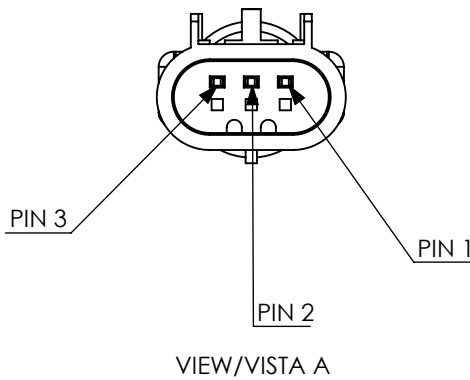

Technical data/ Datos técnicos:

According to/ En referencia a:	20928563
Operating temperature range/ Rango de temperatura:	-40°C a/to 80°C
Weight/Peso:	152 gr

PIN 1	GND/MASA
PIN 2	+5V
PIN 3	SIGNAL/SEÑAL

F	Modification	4				Drawn		F
		3				15/07/20 S.F.		
		2				Checked		
		1				15/07/20 E.L.		
		nº	Modified	Date	Reason	General Tolerance		
Comments					ISO 2768 c-K	Part name	Wear sensor/Sensor de desgaste	
					Material	ID. Reference	2260413	
					-	Scale: 1/2		Sheet 1/1
					-	Review: 0		