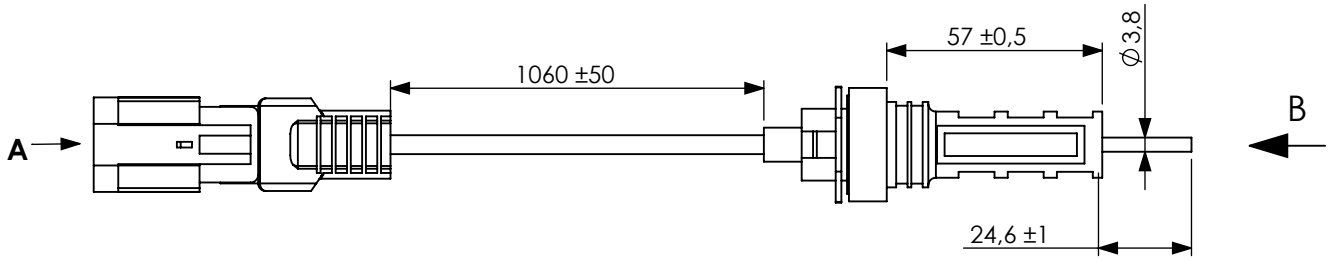

Technical data/ Datos técnicos:

According to/ En referencia a:	20928563
Operating temperature range/ Rango de temperatura:	-40°C a/to 80°C
Weight/Peso:	152 gr

PIN 1	GND/MASA
PIN 2	+5V
PIN 3	SIGNAL/SEÑAL

F	Modification	4				Drawn		F
		3				15/07/20 S.F.		
		2				Checked		
		1				15/07/20 E.L.		
		nº	Modified	Date	Reason	General Tolerance		
Comments					ISO 2768 c-K	Part name	Wear sensor/Sensor de desgaste	
					Material	ID. Reference	2260413	
					-	Scale: 1/2		Sheet 1/1
					-	Review: 0		