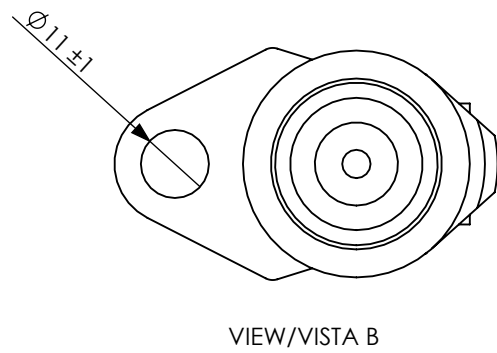

Technical data/ Datos técnicos:

According to/ En referencia a:	20928563
Operating temperature range/ Rango de temperatura:	-40°C a/to 80°C
Weight/Peso:	152 gr

PIN 1	GND/MASA
PIN 2	+5V
PIN 3	SIGNAL/SEÑAL

F	Modification	4				Drawn		F
		3				15/07/20 S.F.		
		2				Checked		
		1				15/07/20 E.L.		
		nº	Modified	Date	Reason	General Tolerance		
Comments					ISO 2768 c-K	Part name	Wear sensor/Sensor de desgaste	
					Material	ID. Reference	2260413	
					-	Scale: 1/2		Sheet 1/1
					-	Review: 0		