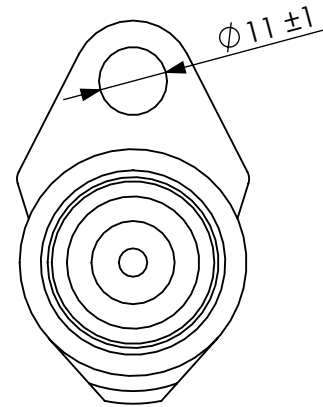

Technical data/ Datos técnicos:

According to/ En referencia a:	20928533
Operating temperature range/ Rango de temperatura:	-40°C a/to 80°C
Weight/Peso:	107,2 gr

PIN 1	GND/MASA
PIN 2	+5V
PIN 3	SIGNAL/SEÑAL

VIEW/VISTA A

VIEW/VISTA B

F	Modification	4				Drawn	
		3				16/07/20 S.F.	
		2				Checked	
		1				16/07/20 E.L.	
		nº	Modified	Date	Reason	General Tolerance	
Comments					ISO 2768 c-K	Part name	Wear sensor/Sensor de desgaste
					Material	ID. Reference	2260461
					-	Scale: 1/2	
					-	Review: 0	