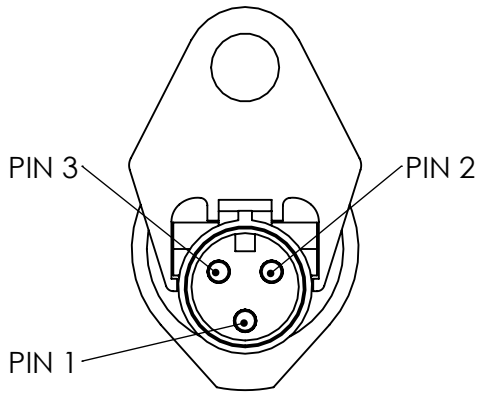

Technical data/ Datos técnicos:

According to/ En referencia a:	20928533
Operating temperature range/ Rango de temperatura:	-40°C a/to 80°C
Weight/Peso:	107,2 gr

PIN 1	GND/MASA
PIN 2	+5V
PIN 3	SIGNAL/SEÑAL

VIEW/VISTA A

VIEW/VISTA B

F	Modification	4				Drawn	
		3				16/07/20 S.F.	
		2				Checked	
		1				16/07/20 E.L.	
		nº	Modified	Date	Reason	General Tolerance	
Comments					ISO 2768 c-K	Part name	Wear sensor/Sensor de desgaste
					Material	ID. Reference	2260461
					-	Scale: 1/2	
					-	Review: 0	