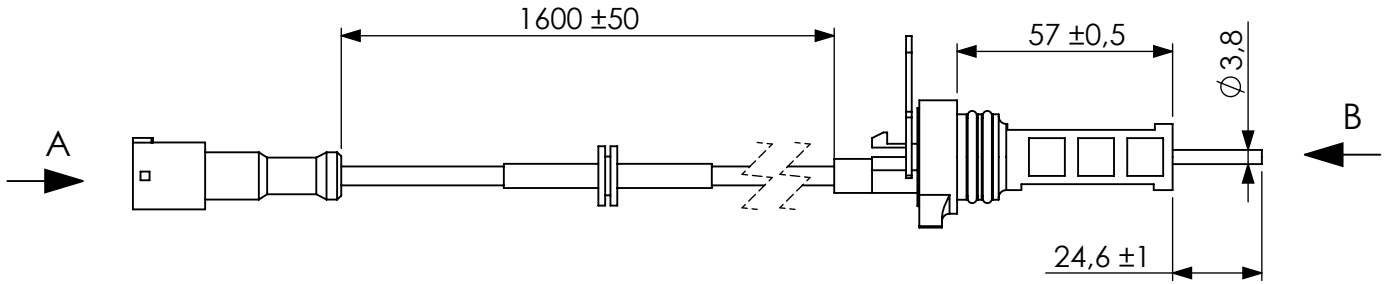

Technical data/ Datos técnicos:

According to/ En referencia a:	20928533
Operating temperature range/ Rango de temperatura:	-40°C a/to 80°C
Weight/Peso:	107,2 gr

PIN 1	GND/MASA
PIN 2	+5V
PIN 3	SIGNAL/SEÑAL

VIEW/VISTA A

VIEW/VISTA B

F	Modification	4				Drawn	
		3				16/07/20 S.F.	
		2				Checked	
		1				16/07/20 E.L.	
		nº	Modified	Date	Reason	General Tolerance	
Comments					ISO 2768 c-K	Part name	Wear sensor/Sensor de desgaste
					Material	ID. Reference	2260461
					-	Scale: 1/2	
					-	Review: 0	