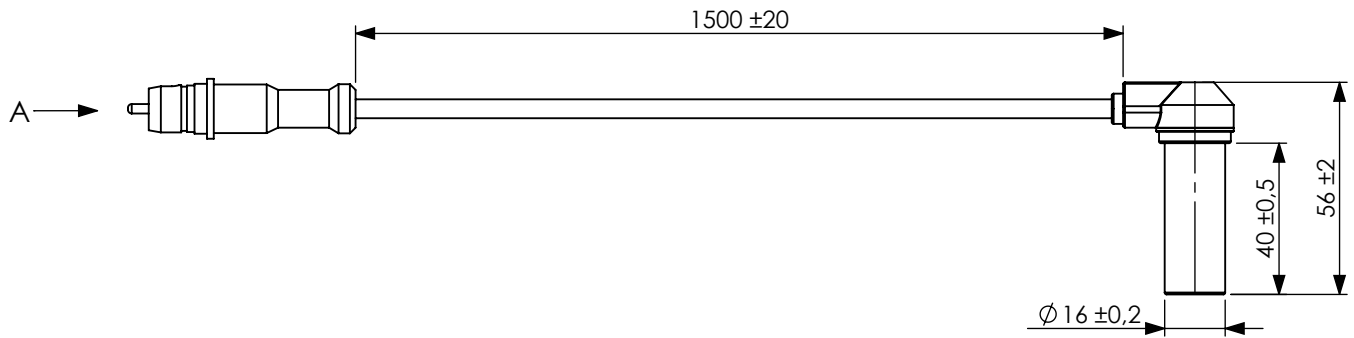

**Technical data/ Datos técnicos:**

According to/ En referencia a:	4410359232
Operating temperature range/ Rango de temperatura:	-40°C a/to 80°C
Weight/Peso:	87,7 gr

VIEW/VISTA A

INCLUDED / INCLUIDO

Modification	4				Drawn			
	3				16/07/20 S.F.			
	2				Checked			
	1				16/07/20 E.L.			
	nº	Modified	Date	Reason	General Tolerance	Assembly		
Comments					ISO 2768 c-K	Part name	ABS sensor/Sensor ABS	
					Material	ID. Reference	2260022	
					-	Scale: 1/2		Sheet 1/1
					-	Review: 0		