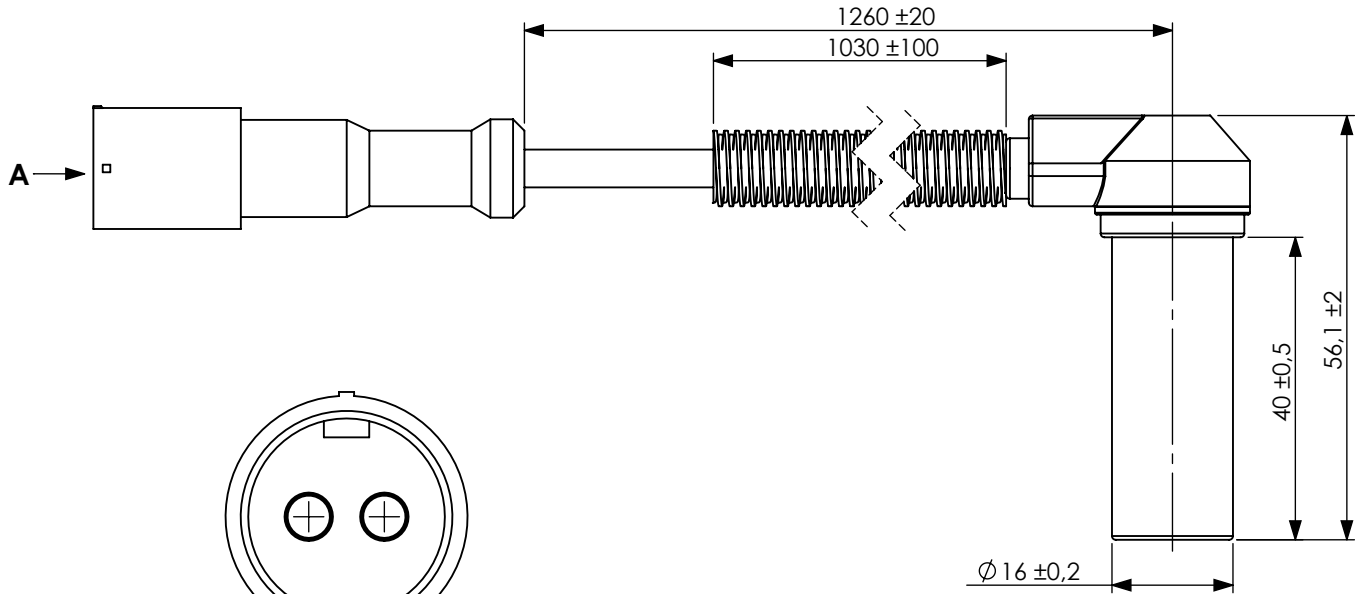

Technical data/ Datos técnicos:

According to/ En referencia a:	4410328210
Operating temperature range/ Rango de temperatura:	-40°C a/to 80°C
Weight/Peso:	94,5 gr

VIEW/VISTA A

INCLUDED/INCLUIDO

Modification	4				Drawn		
	3				16/07/20 S.F.		
	2				Checked		
	1				16/07/20 E.L.		
	nº	Modified	Date	Reason	General Tolerance	Assembly	
Comments					ISO 2768 c-K	Part name	ABS sensor/Sensor ABS
					Material	ID. Reference	2260060
					-	Scale: 1/1	
					-	Review: 0	