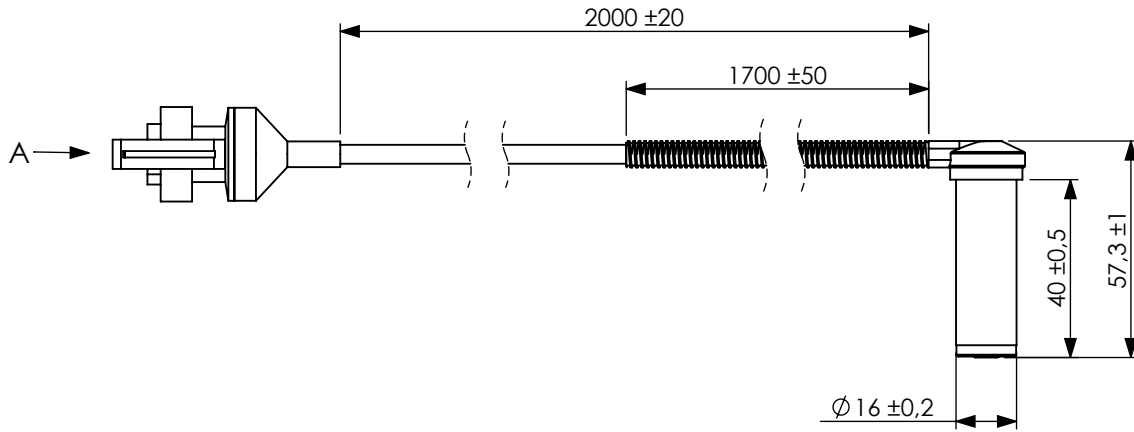

**Technical data/ Datos técnicos:**

According to/ En referencia a:	0486000238N00
Operating temperature range/ Rango de temperatura:	-40°C a/to 80°C
Weight/Peso:	134,6 gr

VIEW/VISTA A

INCLUDED/INCLUIDO

Modification	4				Drawn			
	3				16/07/20 S.F.			
	2				Checked			
	1				16/07/20 E.L.			
	nº	Modified	Date	Reason	General Tolerance	Assembly		
Comments					ISO 2768 c-K	Part name	ABS sensor/Sensor ABS	
					Material	ID. Reference	2260142	
					-	Scale: 1/1		Sheet 1/1
					-	Review: 0		