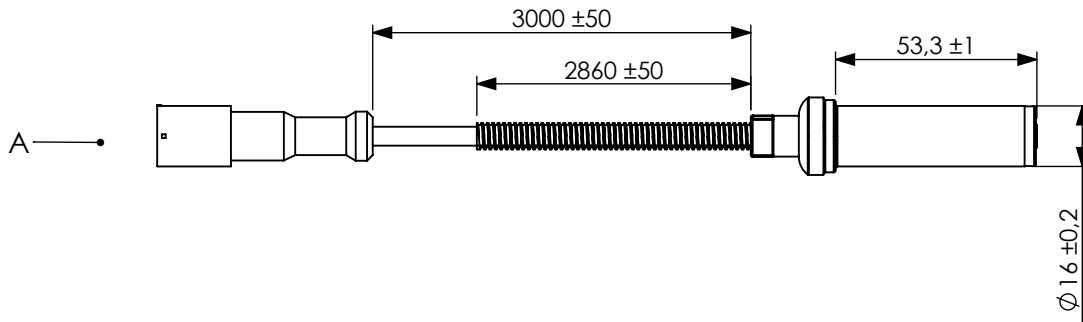

Technical data/ Datos técnicos:

According to/ En referencia a:	4410359262
Operating temperature range/ Rango de temperatura:	-40°C a/to 80°C
Weight/Peso:	173 gr

VIEW/VISTA A

INCLUDED/INCLUIDO

F	Modification nº	4				Drawn			
		3				16/07/20 S.F.			
		2				Checked			
		1				16/07/20 E.L.			
		nº	Modified	Date	Reason	General Tolerance	Assembly	-	
Comments						ISO 2768 c-K	Part name	ABS sensor/Sensor ABS	
						Material	ID. Reference	2260149	
						-	Scale: 1/2		Sheet 1/1
						-	Review: 0		