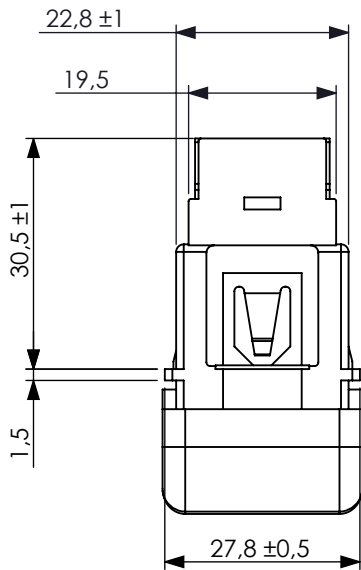

**Technical data/ Datos técnicos:**

According to/ En referencia a:	1488066
Operating temperature range/Rango de temperatura:	-40°C a/to 80°C
Weight/ Peso:	28,5 gr

Modification	4				Drawn			
	3				15/07/20 S.F.			
	2				Checked			
	1				15/07/20 E.L.			
	nº	Modified	Date	Reason	General Tolerance	Assembly		
Comments					ISO 2768 c-K	Part name	Switch/Interrupctor	
					Material	ID. Reference	2260168	
					-	Scale: 1/1		Sheet 1/1
					-	Review: 0		