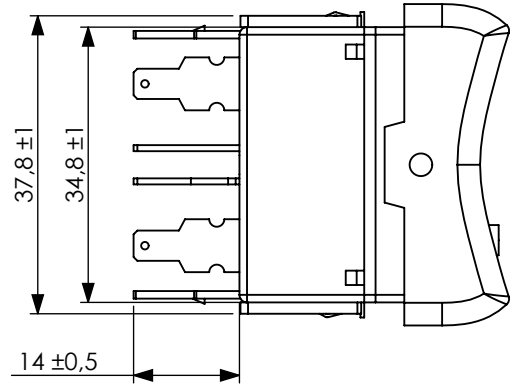

**Technical data/ Datos técnicos:**

According to/ En referencia a:	1488066
Operating temperature range/Rango de temperatura:	-40°C a/to 80°C
Weight/ Peso:	28,5 gr

Modification	4				Drawn			
	3				15/07/20 S.F.			
	2				Checked			
	1				15/07/20 E.L.			
	nº	Modified	Date	Reason	General Tolerance	Assembly		
Comments					ISO 2768 c-K	Part name	Switch/Interrupctor	
					Material	ID. Reference	2260168	
					-	Scale: 1/1		Sheet 1/1
					-	Review: 0		