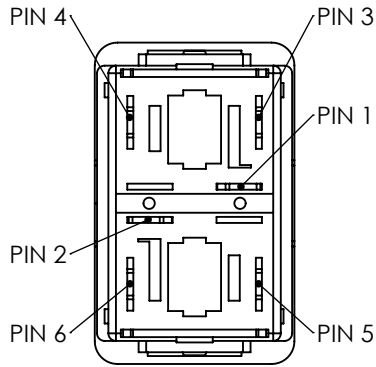

**Technical data/ Datos técnicos:**

According to/ En referencia a:	1488066
Operating temperature range/Rango de temperatura:	-40°C a/to 80°C
Weight/ Peso:	28,5 gr

Modification	4				Drawn			
	3				15/07/20 S.F.			
	2				Checked			
	1				15/07/20 E.L.			
	nº	Modified	Date	Reason	General Tolerance	Assembly		
Comments					ISO 2768 c-K	Part name	Switch/Interrupctor	
					Material	ID. Reference	2260168	
					-	Scale: 1/1		Sheet 1/1
					-	Review: 0		