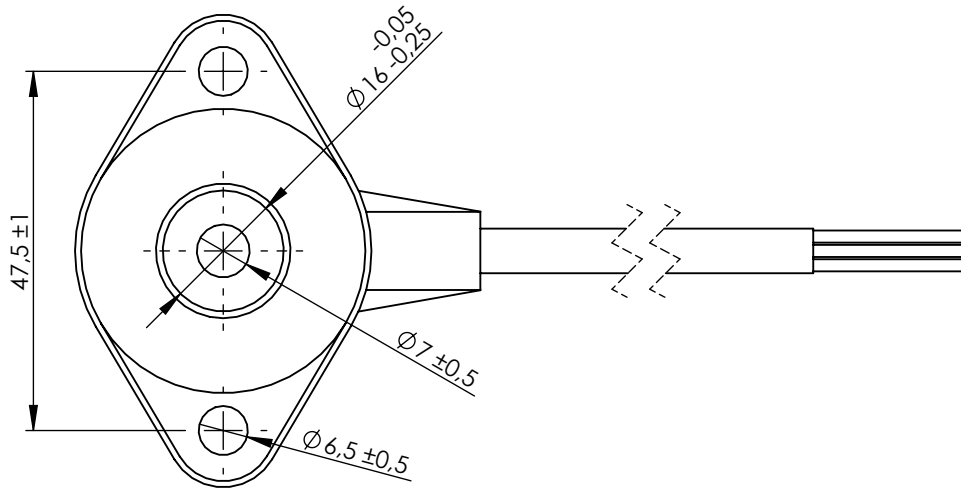

**Technical data/ Datos técnicos:**

According to / En referencia a:	1862892
Thermal range of application / Rango de temperatura:	-40°C to/ a +80°C
Measuring range/ Campo de medida:	0-9 bar
Weight/Peso:	226,5 gr

RED WIRE	+5V
BLACK WIRE	GND/MASA
GREEN WIRE	SIGNAL/SEÑAL
BROWN WIRE	NO FUNCTION/ SIN FUNCIÓN

VIEW/VISTA A

Modification	4				Drawn			
	3				14/07/20 S.F.			
	2				Checked			
	1				14/07/20 E.L.			
	nº	Modified	Date	Reason	General Tolerance		Assembly	
Comments					ISO 2768 c-K	Part name	Pressure switch/Sensor de presión	
					Material	ID. Reference	2260249	
					-	Scale: 1/1		Sheet 1/1
					-	Review: 0		