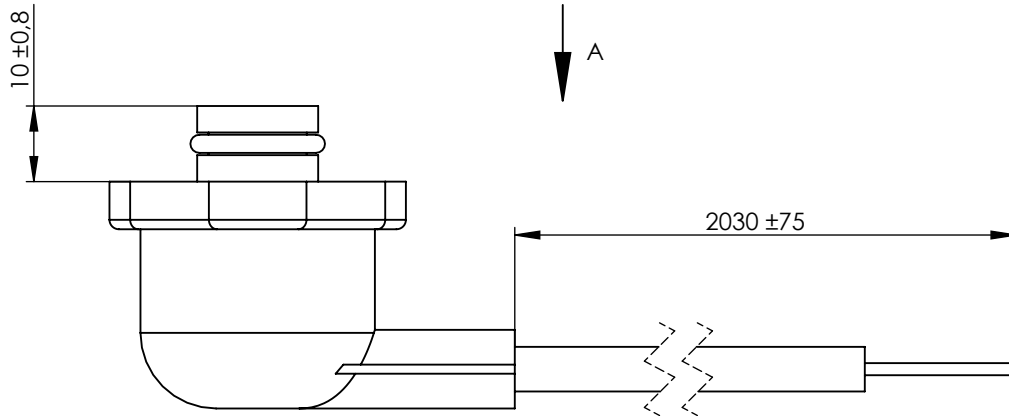

**Technical data/ Datos técnicos:**

According to / En referencia a:	1862892
Thermal range of application / Rango de temperatura:	-40°C to/ a +80°C
Measuring range/ Campo de medida:	0-9 bar
Weight/Peso:	226,5 gr

RED WIRE	+5V
BLACK WIRE	GND/MASA
GREEN WIRE	SIGNAL/SEÑAL
BROWN WIRE	NO FUNCTION/ SIN FUNCIÓN

VIEW/VISTA A

Modification	4				Drawn			
	3				14/07/20 S.F.			
	2				Checked			
	1				14/07/20 E.L.			
	nº	Modified	Date	Reason	General Tolerance		Assembly	
Comments					ISO 2768 c-K	Part name	Pressure switch/Sensor de presión	
					Material	ID. Reference	2260249	
					-	Scale: 1/1		Sheet 1/1
					-	Review: 0		