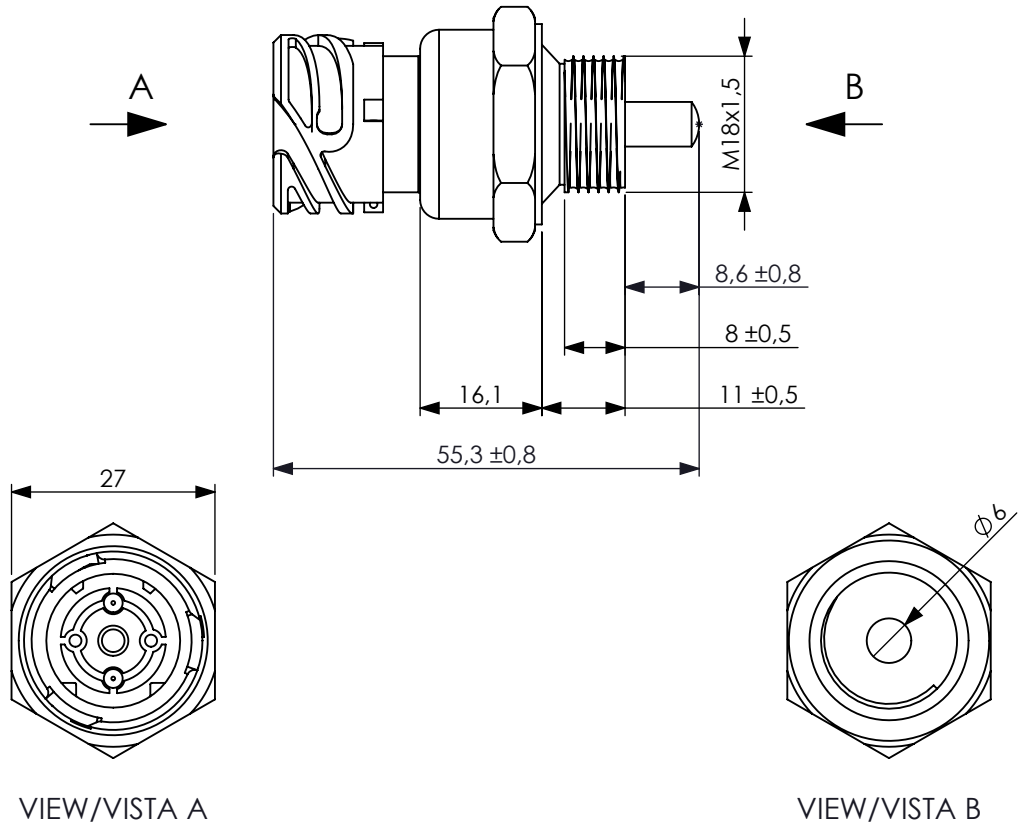

Technical data/ Datos técnicos:

According to/ En referencia a:	0055454514
Rest position / Estado de reposo:	Normally opened/ Normalmente abierto
Operating temperature range/Rango de temperatura:	-40°C a/to 80°C
Weight/ Peso	52 gr

Modification	4				Drawn			
	3				13/07/20 S.F.			
	2				Checked			
	1				13/07/20 E.L.			
	nº	Modified	Date	Reason	General Tolerance		Assembly	
Comments					ISO 2768 c-K	Part name	Pressure switch/Comutador de presión	
					Material	ID. Reference	2260343	
						Scale: 1/1		Sheet 1/1
						Review: 0		