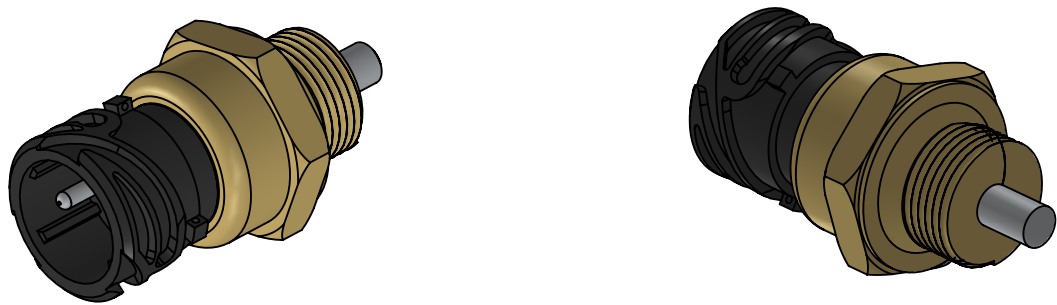

Technical data/ Datos técnicos:

According to/ En referencia a:	0055454514
Rest position / Estado de reposo:	Normally opened/ Normalmente abierto
Operating temperature range/Rango de temperatura:	-40°C a/to 80°C
Weight/ Peso	52 gr

Modification	4				Drawn			
	3				13/07/20 S.F.			
	2				Checked			
	1				13/07/20 E.L.			
	nº	Modified	Date	Reason	General Tolerance		Assembly	
Comments					ISO 2768 c-K	Part name	Pressure switch/Comutador de presión	
					Material	ID. Reference	2260343	
						Scale: 1/1		Sheet 1/1
						Review: 0		