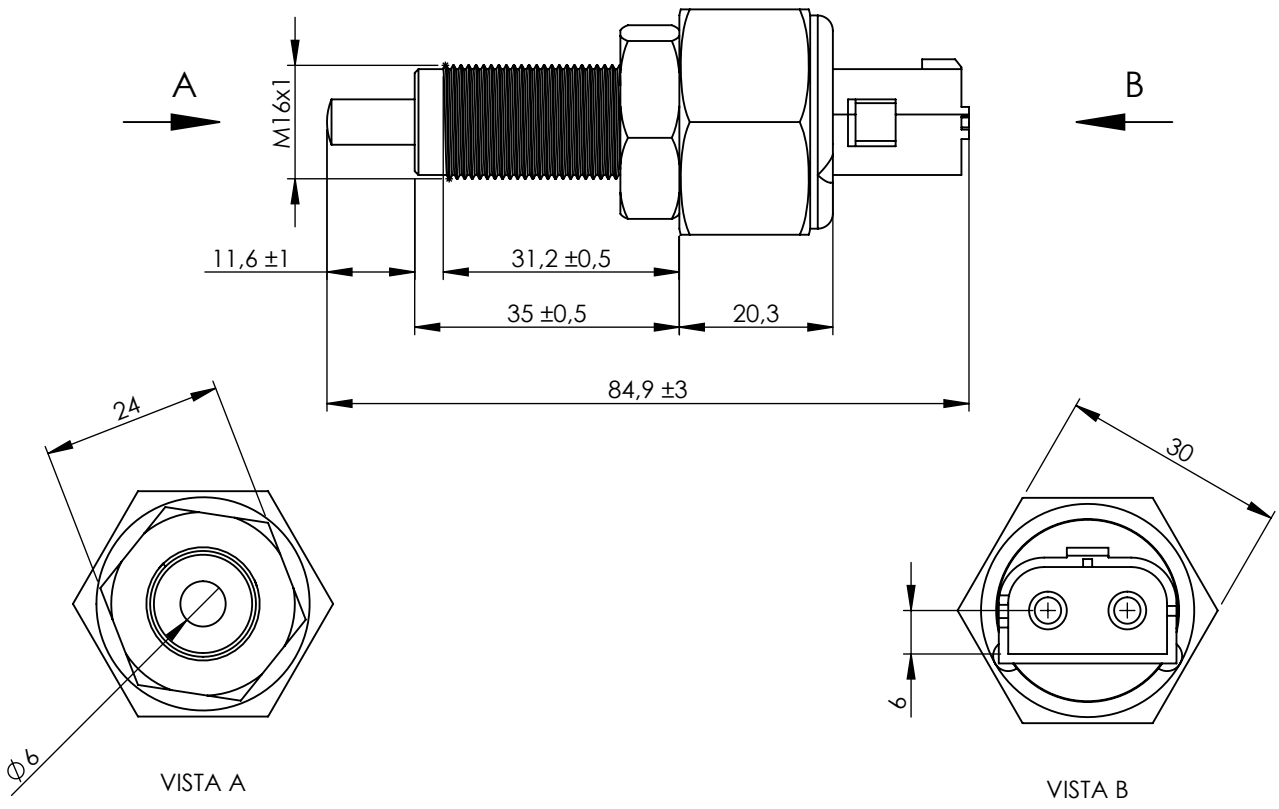

A
B
C
D
E

A
B
C
D
E

Technical data/ Datos técnicos:

According to/ En referencia a:	3962939
Rest position / Estado de reposo:	Normally opened/ Normalmente abierto
Operating temperature range/Rango de temperatura:	-40°C a/to 80°C
Weight/ Peso	129,2 gr

Modification	4				Drawn			
	3				13/07/20 S.F.			
	2				Checked			
	1				13/07/20 E.L.			
	nº	Modified	Date	Reason	General Tolerance	Assembly		
Comments					ISO 2768 c-K	Part name	Pressure switch/Conmutador de presión	
					Material	ID. Reference		2260359
					-	Scale: 1/1		Sheet 1/1
					-	Review: 0		