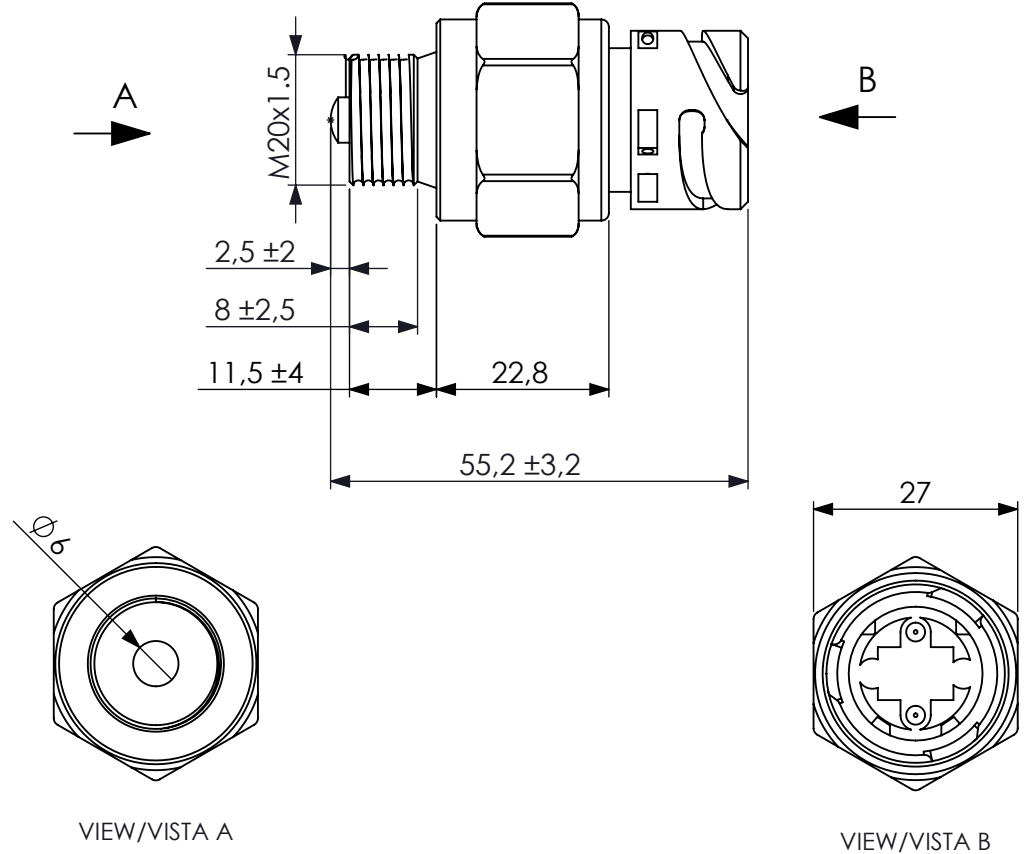

Technical data/ Datos técnicos:

According to/ En referencia a:	0015451709
Rest position / Estado de reposo:	Normally closed/ Normalmente cerrado
Operating temperature range/Rango de temperatura:	-40°C a/to 80°C
Weight/ Peso	72,5 gr

F	Modification	4				Drawn		
		3				13/07/20 S.F.		
		2				Checked		
		1				13/07/20 E.L.		
		nº	Modified	Date	Reason	General Tolerance		Assembly
Comments					ISO 2768 c-K	Part name	Pressure switch/Commutador de presión	
					Material	ID. Reference	2260362	
					-	Scale: 1/1		Sheet 1/1
					-	Review: 0		