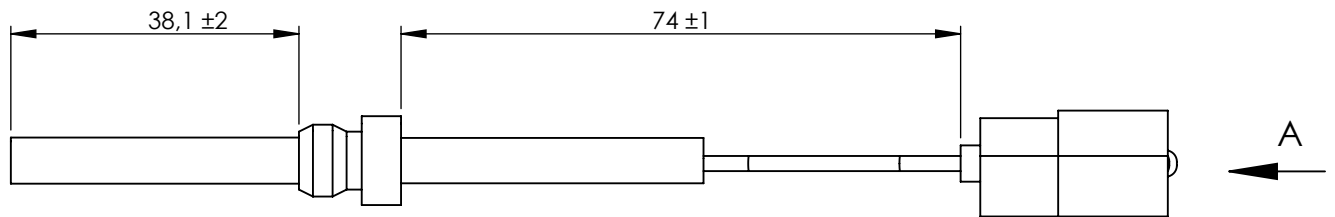

1

2

3

4

A

**Technical data/ Datos técnicos:**

According to/ En referencia a:	21399626
Operating temperature range/ Rango de temperatura:	-40°C a/to 80°C
Weight/Peso:	10 gr

A

B

B

C

C

VIEW/VISTA A

D

D

E

E

F	Modification	4				Drawn		F
		3				28/07/20 S.F.		
		2				Checked		
		1				28/07/20 E.L.		
		nº	Modified	Date	Reason	General Tolerance		
Comments					ISO 2768 c-K	Part name	Temperature sensor/Sensor de temperatura	
					Material	ID. Reference	2260395	
					-	Scale: 1/1		Sheet 1/1
					-	Review: 0		