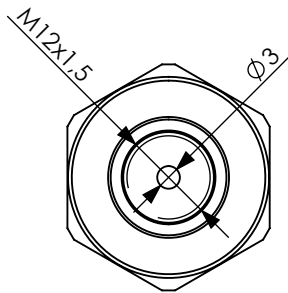

## Technical data/ Datos técnicos

According to/ En referencia a:	0045455414
Operating pressure range/Rango de presión:	0 - 8 bar
Operating temperature range/Rango de temperatura:	-40°C a/to 80°C
Switching pressure / Presión de conmutación:	5,5 ± 0,2 bar
Weight/ Peso:	87,2 gr

-

Comments

ISO 2768 c-K

Part name

Pressure switch/Sensor de presión

Material

ID. Reference

2260417

-

Scale: 1/1

Sheet

Review: 0

1/1