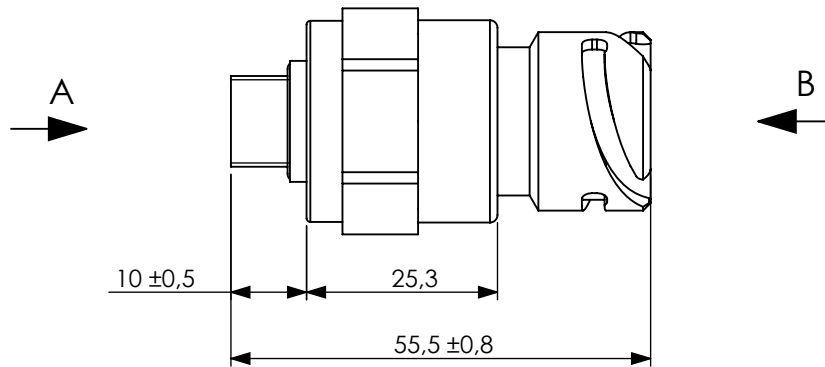

## Technical data/ Datos técnicos

According to/ En referencia a:	0045455414
Operating pressure range/Rango de presión:	0 - 8 bar
Operating temperature range/Rango de temperatura:	-40°C a/to 80°C
Switching pressure / Presión de conmutación:	5,5 ± 0,2 bar
Weight/ Peso:	87,2 gr

-

Comments

ISO 2768 c-K

Part name

Pressure switch/Sensor de presión

Material

ID. Reference

2260417

-

Scale: 1/1

Sheet

Review: 0

1/1