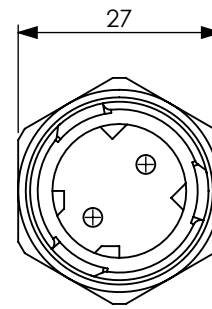

VIEW/VISTA B