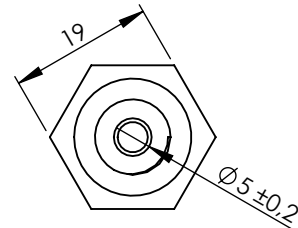

1

2

3

4

A

Technical data/ Datos técnicos:

According to/ En referencia a:	1491408
Operating temperature range/ Rango de temperatura:	-40°C a/to 80°C
Weight/Peso:	62,4 gr

A

B

B

C

VIEW/VISTA A

VIEW/VISTA B

C

D

E

Comments

ISO 2768 c-K

Part name

Temperature sensor/Sensor de temperatura

Material

ID. Reference

2260585

Scale: 1/2