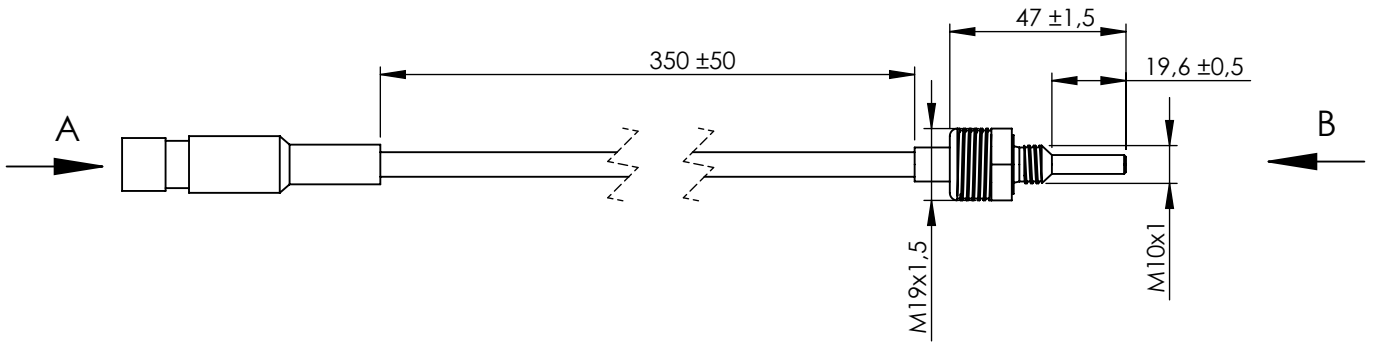

1

2

3

4

A

Technical data/ Datos técnicos:

According to/ En referencia a:	1491408
Operating temperature range/ Rango de temperatura:	-40°C a/to 80°C
Weight/Peso:	62,4 gr

A

B

B

C

VIEW/VISTA A

VIEW/VISTA B

C

D

E

Comments

ISO 2768 c-K

Part name

Temperature sensor/Sensor de temperatura

Material

ID. Reference

2260585

Scale: 1/2