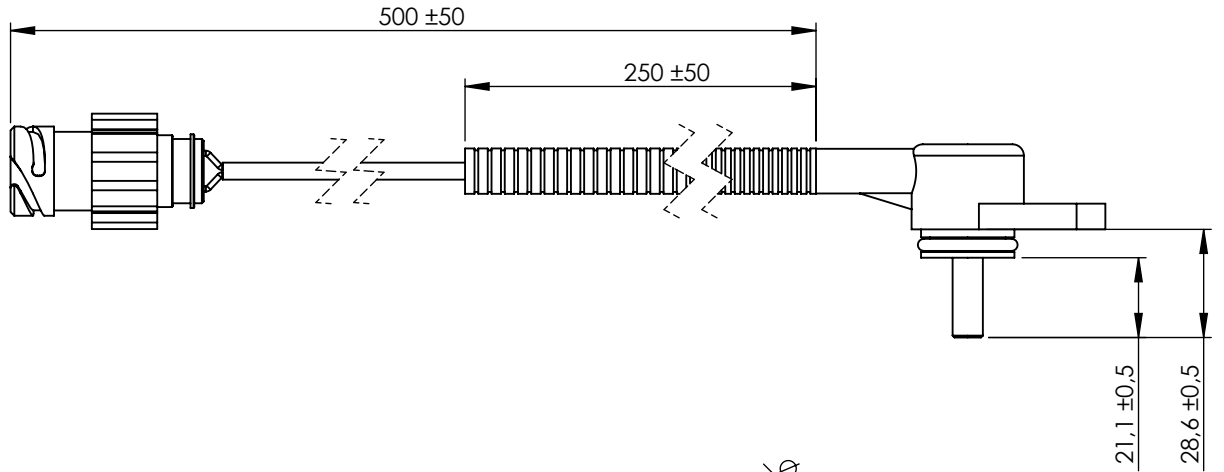

**Technical data/ Datos técnicos:**

According to/ En referencia a:	20576614
Operating temperature range/ Rango de temperatura:	-40°C a/to 80°C
Weight/Peso:	88 gr

VIEW/VISTA A

VIEW/VISTA B

F	Modification	4				Drawn		
		3				27/07/20 S.F.		
		2				Checked		
		1				27/07/20 E.L.		
		nº	Modified	Date	Reason	General Tolerance		Assembly
Comments					ISO 2768 c-K	Part name	Temperature sensor/Sensor de temperatura	
					Material	ID. Reference	2260658	
					-	Scale: 1/2		Sheet 1/1
					-	Review: 0		