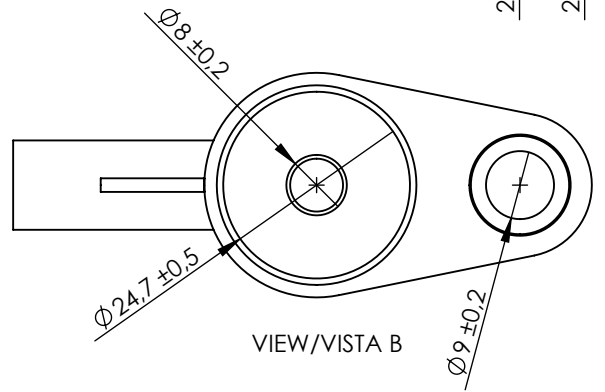

**Technical data/ Datos técnicos:**

According to/ En referencia a:	20576614
Operating temperature range/ Rango de temperatura:	-40°C a/to 80°C
Weight/Peso:	88 gr

VIEW/VISTA A

VIEW/VISTA B

F	Modification	4				Drawn		
		3				27/07/20 S.F.		
		2				Checked		
		1				27/07/20 E.L.		
		nº	Modified	Date	Reason	General Tolerance		Assembly
Comments					ISO 2768 c-K	Part name	Temperature sensor/Sensor de temperatura	
					Material	ID. Reference	2260658	
					-	Scale: 1/2		Sheet 1/1
					-	Review: 0		