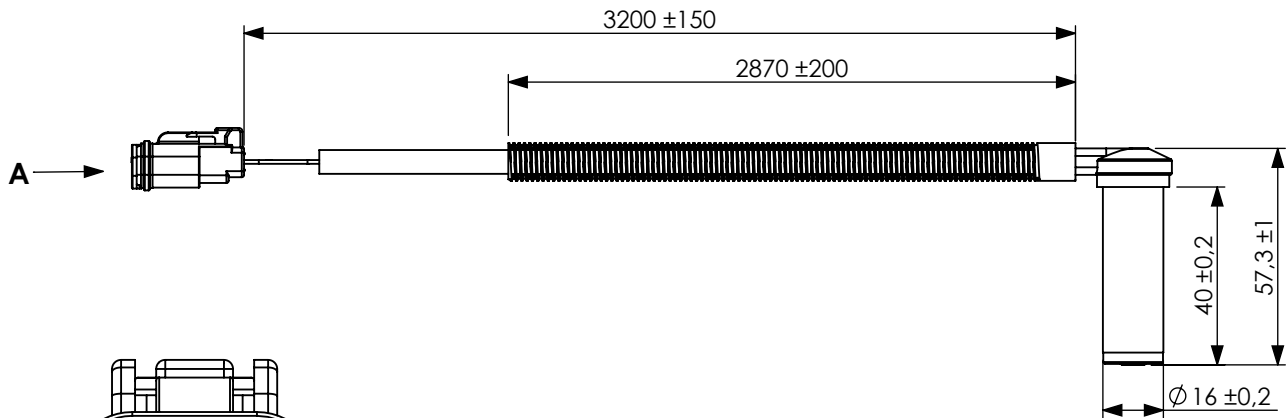

Technical data/ Datos técnicos:

According to/ En referencia a:	0486000292K50
Operating temperature range/ Rango de temperatura:	-40°C a/to 80°C
Weight/Peso:	241 gr

VIEW/VISTA A

INCLUDED/INCLUIDO

F	Modification				Drawn		
	4				16/07/20 S.F.		
	3				Checked		
	2				16/07/20 E.L.		
	1						
	nº	Modified	Date	Reason	General Tolerance	Assembly	
Comments					ISO 2768 c-K	Part name	ABS sensor/Sensor ABS
					Material	ID. Reference	2260718
					-	Scale: 1/2	
					-	Review: 0	