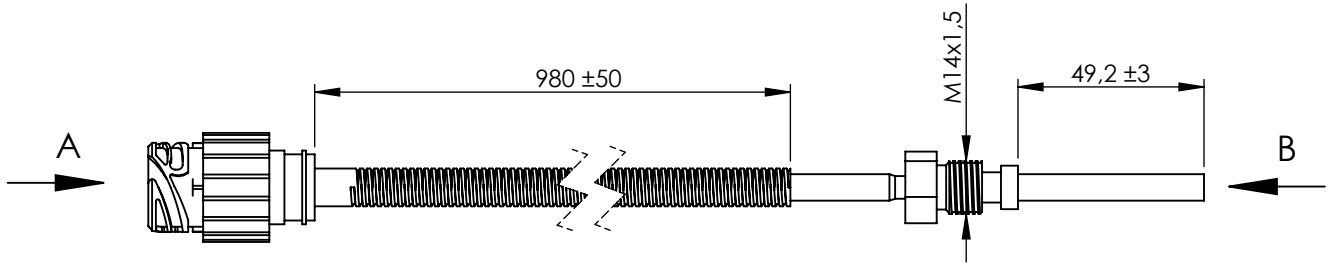

Technical data/ Datos técnicos:

According to/ En referencia a:	20889280
Operating temperature range/ Rango de temperatura:	-40°C a/to 80°C
Weight/Peso:	108 gr

VIEW/VISTA A

VIEW/VISTA B

F	Modification				Drawn	
	4				28/07/20 S.F.	
	3				Checked	
	2				28/07/20 E.L.	
	1					
nº	Modified	Date	Reason	General Tolerance	Assembly	-
Comments				ISO 2768 c-K	Part name	Temperature sensor/Sensor de temperatura
				Material	ID. Reference	2260782
				-	Scale: 1/2	
					Review: 0	