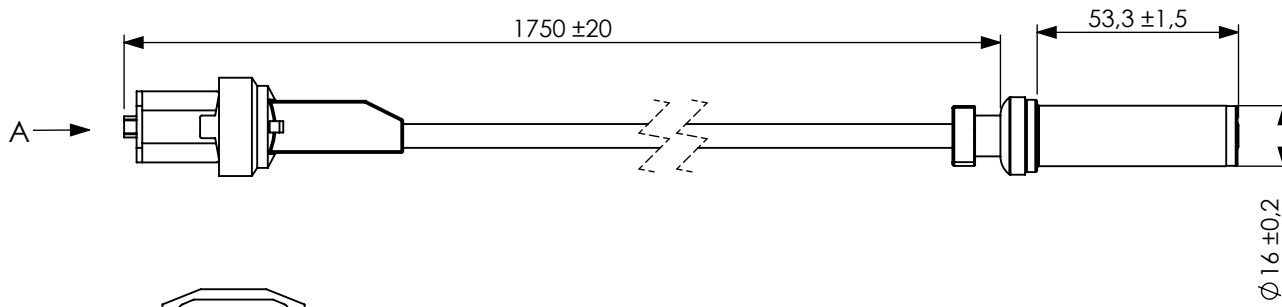

Technical data/ Datos técnicos:

According to/ En referencia a:	4410353020
Operating temperature range/ Rango de temperatura:	-40°C a/to 80°C
Weight/Peso:	120,8 gr

VIEW/VISTA A

INCLUDED/INCLUIDO

Modification	4				Drawn			
	3				16/07/20 S.F.			
	2				Checked			
	1				16/07/20 E.L.			
	nº	Modified	Date	Reason	General Tolerance	Assembly		
Comments					ISO 2768 c-K	Part name	ABS sensor/Sensor ABS	
					Material	ID. Reference	2260840	
					-	Scale: 1/2		Sheet 1/1
					-	Review: 0		