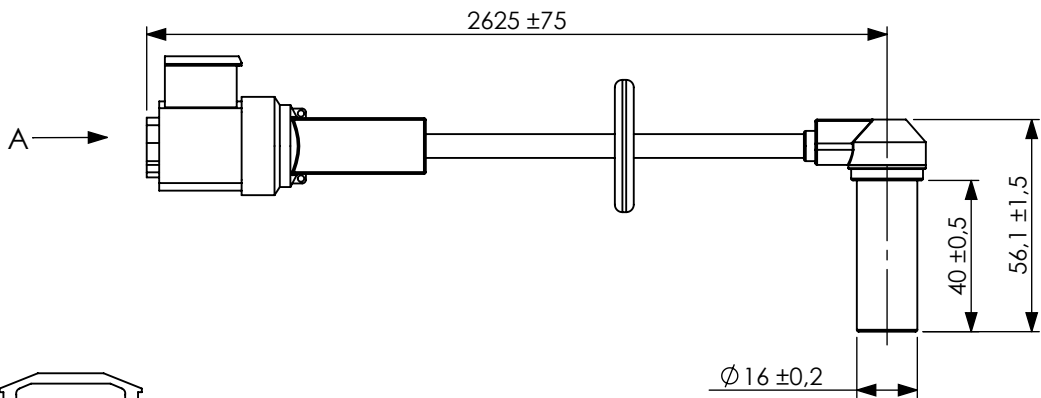

Technical data/ Datos técnicos:

According to/ En referencia a:	4410351290
Operating temperature range/ Rango de temperatura:	-40°C a/to 80°C
Weight/Peso:	137,4 gr

VIEW/VISTA A

INCLUDED/INCLUIDO

Modification	4				Drawn		
	3				16/07/20 S.F.		
	2				Checked		
	1				16/07/20 E.L.		
	nº	Modified	Date	Reason	General Tolerance	Assembly	
Comments					ISO 2768 c-K	Part name	ABS sensor/Sensor ABS
					Material	ID. Reference	2260847
					-	Scale: 1/2	
					-	Review: 0	