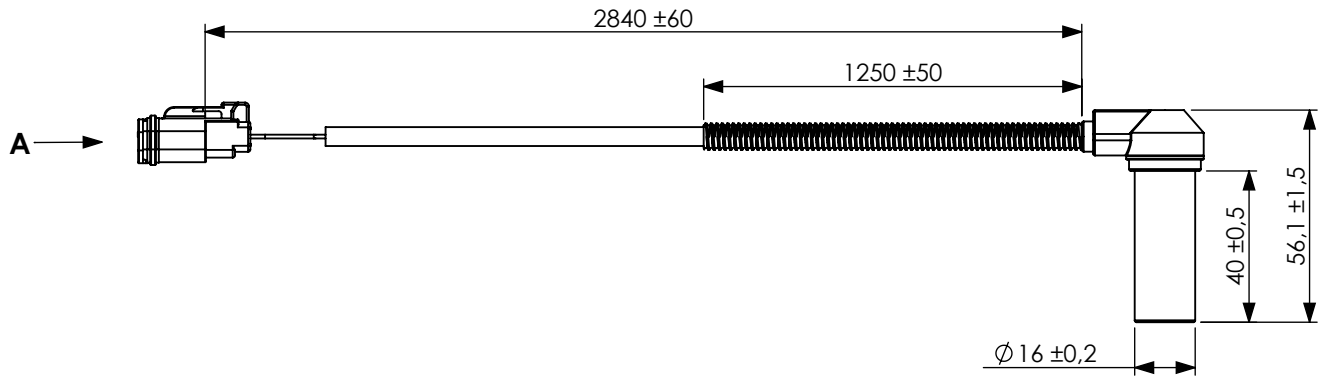

**Technical data/ Datos técnicos:**

According to/ En referencia a:	4410321170
Operating temperature range/ Rango de temperatura:	-40°C a/to 80°C
Weight/Peso:	197,1 gr

VIEW/VISTA A

INCLUDED/INCLUIDO

Modification	4				Drawn		
	3				16/07/20 S.F.		
	2				Checked		
	1				16/07/20 E.L.		
	nº	Modified	Date	Reason	General Tolerance	Assembly	
Comments					ISO 2768 c-K	Part name	ABS sensor/Sensor ABS
					Material	ID. Reference	2261188
					-	Scale: 1/2	
					-	Review: 0	