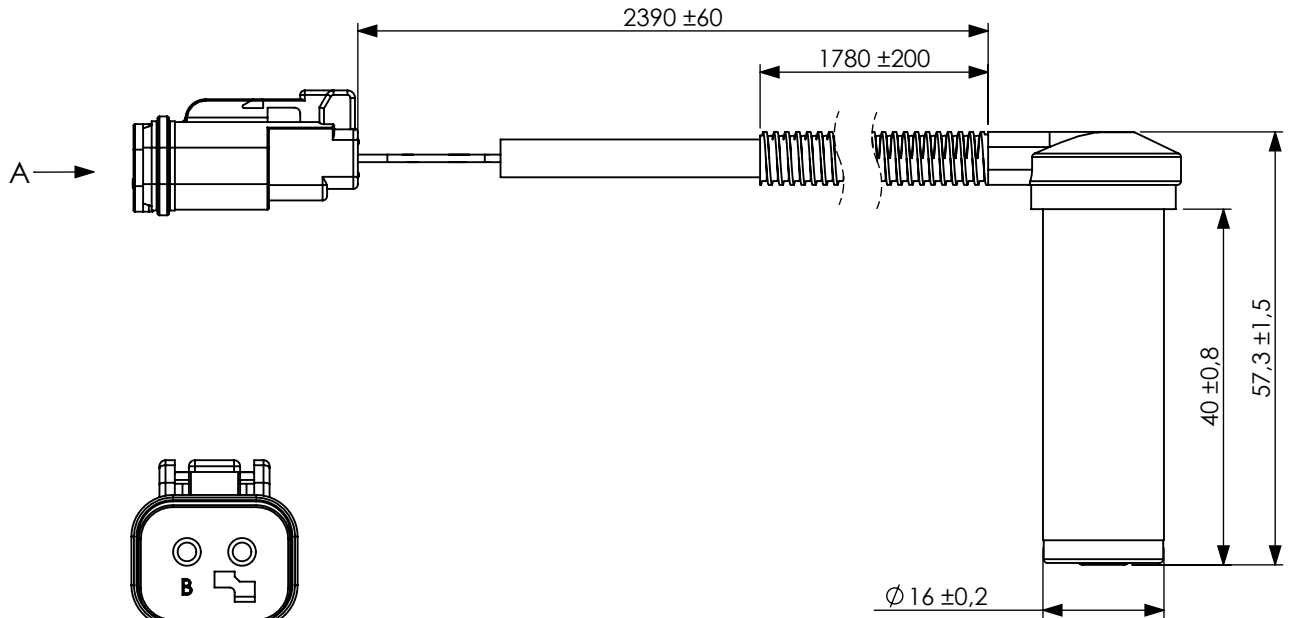

Technical data/ Datos técnicos:

According to/ En referencia a:	0486000072000
Operating temperature range/ Rango de temperatura:	-40°C a/to 80°C
Weight/Peso:	191,5 gr

VIEW/VISTA A

INCLUDED/INCLUIDO

Modification	4				Drawn			
	3				16/07/20 S.F.			
	2				Checked			
	1				16/07/20 E.L.			
	nº	Modified	Date	Reason	General Tolerance	Assembly		
Comments					ISO 2768 c-K	Part name	ABS sensor/Sensor ABS	
					Material	ID. Reference	2260045	
					-	Scale: 1/1		Sheet 1/1
					-	Review: 0		