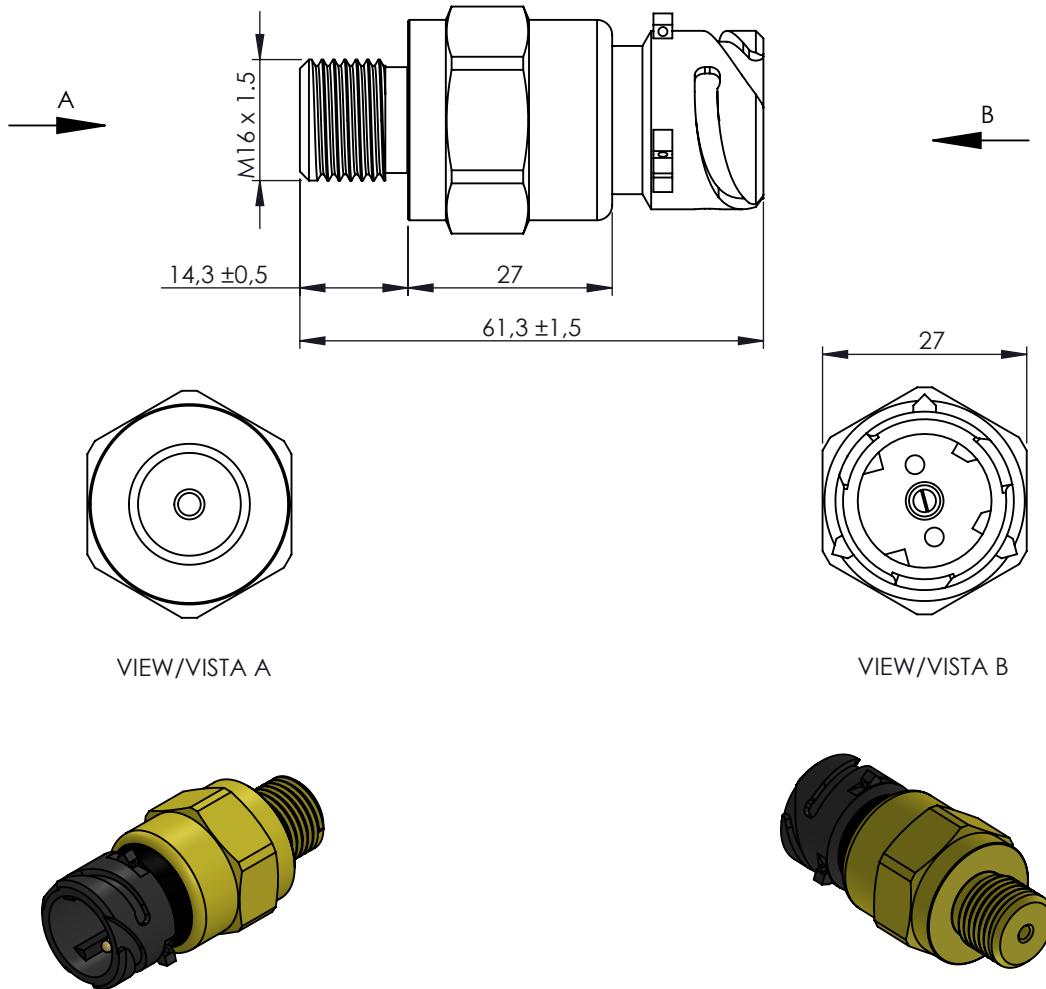

2.- Connection sensor/ Conexión de sensor

Modification	4				Drawn		
	3				08/07/20 S.F.		
	2				Checked		
	1				08/07/20 E.L.		
	nº	Modified	Date	Reason	General Tolerance	Assembly	
Comments					ISO 2768 c-K	Part name	Pressure switch/Sensor de presión
					Material	ID. Reference	2260087
					-	Scale: 1/1	
					-	Review: 0	

1.- Pressure switch/ Conmutador de presión

Technical data/ Datos técnicos:

According to/ En referencia a:	20382506
Measuring range/ Campo de medida:	0 - 6 bar
Operating temperature range/Rango de temperatura:	-40°C a/to 80°C
Switching pressure/ Presión de conmutación:	2 ± 0,5 bar
Weight/ Peso:	103,5 gr

F	Modification	4				Drawn	
		3				08/07/20 S.F.	
		2				Checked	
		1				08/07/20 E.L.	
	nº	Modified	Date	Reason	General Tolerance	Assembly	
Comments					ISO 2768 c-K	Part name	Pressure switch/Sensor de presión
					Material	ID. Reference	2260087
					-	Scale: 1/1	
						Review: 0	

2.- Sensor conection/ Conexión de sensor

Technical data/ Datos técnicos:

According to/ En referencia a:	1741865
Operating temperature range/Rango de temperatura:	-40°C a/to 80°C
Weight/ Peso:	30 gr

VIEW/VISTA C