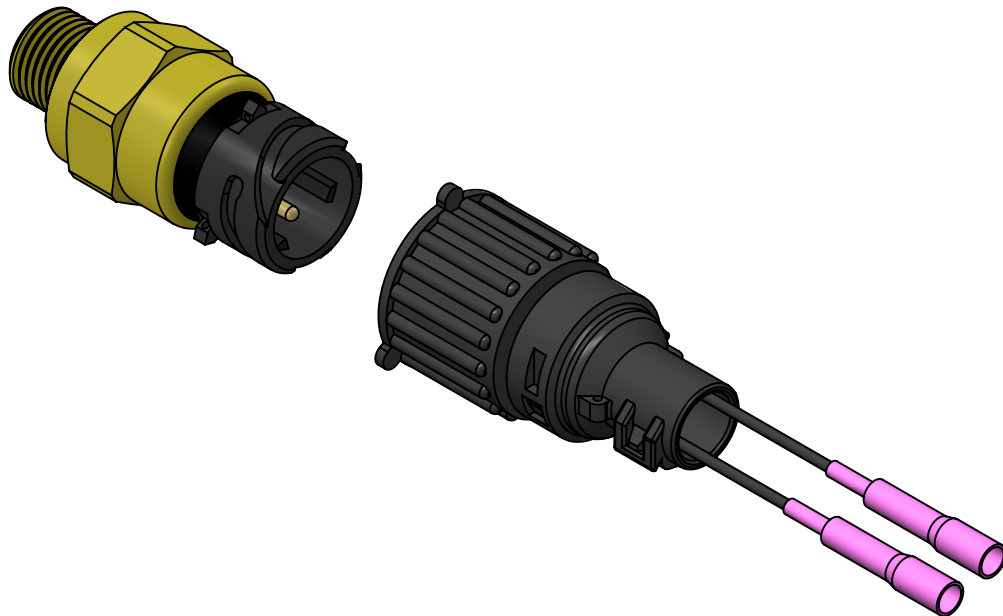

Technical data/ Datos técnicos:

According to/ En referencia a:	1087961
Operating temperature range/Rango de temperatura:	-40°C a/to 80°C
Weight/ Peso:	133,5 gr

1.- Pressure Switch/ Conmutador de presión

2.- Connection sensor/ Conexión de sensor

Modification	4				Drawn		
	3				08/07/20 S.F.		
	2				Checked		
	1				08/07/20 E.L.		
	nº	Modified	Date	Reason	General Tolerance	Assembly	
Comments					ISO 2768 c-K	Part name	Pressure switch/Sensor de presión
					Material	ID. Reference	2260087
					-	Scale: 1/1	
					-	Review: 0	

1.- Pressure switch/ Conmutador de presión

Technical data/ Datos técnicos:

According to/ En referencia a:	20382506
Measuring range/ Campo de medida:	0 - 6 bar
Operating temperature range/Rango de temperatura:	-40°C a/to 80°C
Switching pressure/ Presión de conmutación:	2 ± 0,5 bar
Weight/ Peso:	103,5 gr

F	Modification	4				Drawn	
		3				08/07/20 S.F.	
		2				Checked	
		1				08/07/20 E.L.	
	nº	Modified	Date	Reason	General Tolerance	Assembly	
Comments					ISO 2768 c-K	Part name	Pressure switch/Sensor de presión
					Material	ID. Reference	2260087
					-	Scale: 1/1	
						Review: 0	