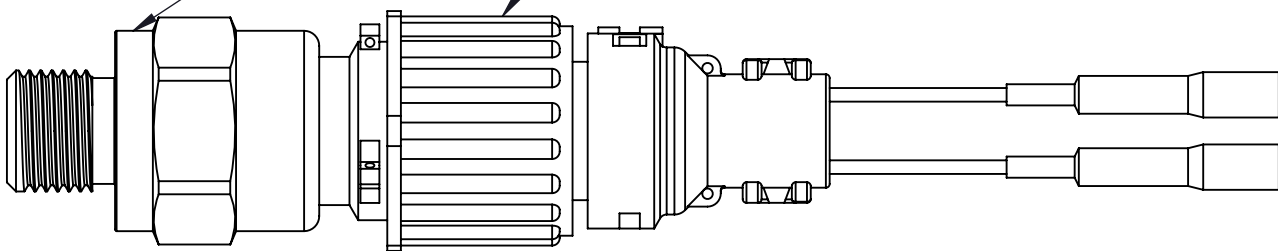

Technical data/ Datos técnicos:

According to/ En referencia a:	1087961
Operating temperature range/Rango de temperatura:	-40°C a/to 80°C
Weight/ Peso:	133,5 gr

1.- Pressure Switch/ Conmutador de presión

2.- Connection sensor/ Conexión de sensor

Modification	4				Drawn		
	3				08/07/20 S.F.		
	2				Checked		
	1				08/07/20 E.L.		
	nº	Modified	Date	Reason	General Tolerance	Assembly	
Comments					ISO 2768 c-K	Part name	Pressure switch/Sensor de presión
					Material	ID. Reference	2260087
					-	Scale: 1/1	
					-	Review: 0	

1.- Pressure switch/ Conmutador de presión

Technical data/ Datos técnicos:

According to/ En referencia a:	20382506
Measuring range/ Campo de medida:	0 - 6 bar
Operating temperature range/Rango de temperatura:	-40°C a/to 80°C
Switching pressure/ Presión de conmutación:	2 ± 0,5 bar
Weight/ Peso:	103,5 gr

2.- Sensor conection/ Conexión de sensor

Technical data/ Datos técnicos:

According to/ En referencia a:	1741865
Operating temperature range/Rango de temperatura:	-40°C a/to 80°C
Weight/ Peso:	30 gr

VIEW/VISTA C