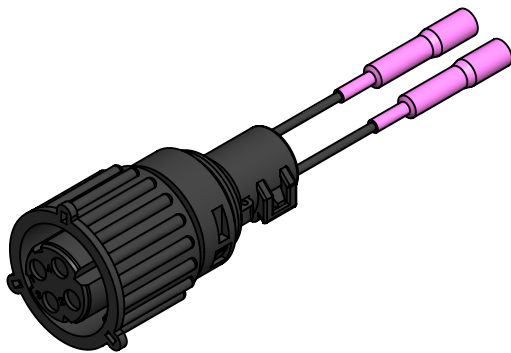

2.- Sensor conection/ Conexión de sensor

Technical data/ Datos técnicos:

According to/ En referencia a:	1741865
Operating temperature range/Rango de temperatura:	-40°C a/to 80°C
Weight/ Peso:	30 gr

VIEW/VISTA C

F	Modification	4				Drawn			
		3				08/07/20 S.F.			
		2				Checked			
		1				08/07/E.L.			
		nº	Modified	Date	Reason	General Tolerance		Assembly	-
Comments					ISO 2768 c-K	Part name	Pressure switch/Sensor de presión		
					Material	ID. Reference	2260087		
					-	Scale: 1/1		Sheet 3/3	
					-	Review: 0