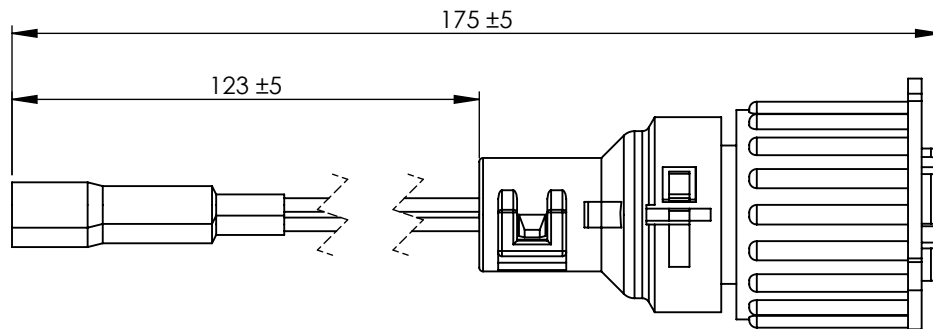

2.- Connection sensor/ Conexión de sensor

Modification	4				Drawn		
	3				08/07/20 S.F.		
	2				Checked		
	1				08/07/20 E.L.		
	nº	Modified	Date	Reason	General Tolerance	Assembly	
Comments					ISO 2768 c-K	Part name	Pressure switch/Sensor de presión
					Material	ID. Reference	2260087
					-	Scale: 1/1	
					-	Review: 0	

1.- Pressure switch/ Conmutador de presión

Technical data/ Datos técnicos:

According to/ En referencia a:	20382506
Measuring range/ Campo de medida:	0 - 6 bar
Operating temperature range/Rango de temperatura:	-40°C a/to 80°C
Switching pressure/ Presión de conmutación:	2 ± 0,5 bar
Weight/ Peso:	103,5 gr

F	Modification	4				Drawn	
		3				08/07/20 S.F.	
		2				Checked	
		1				08/07/20 E.L.	
	nº	Modified	Date	Reason	General Tolerance	Assembly	
Comments					ISO 2768 c-K	Part name	Pressure switch/Sensor de presión
					Material	ID. Reference	2260087
					-	Scale: 1/1	
						Review: 0	

2.- Sensor conection/ Conexión de sensor

Technical data/ Datos técnicos:

According to/ En referencia a:	1741865
Operating temperature range/Rango de temperatura:	-40°C a/to 80°C
Weight/ Peso:	30 gr

VIEW/VISTA C